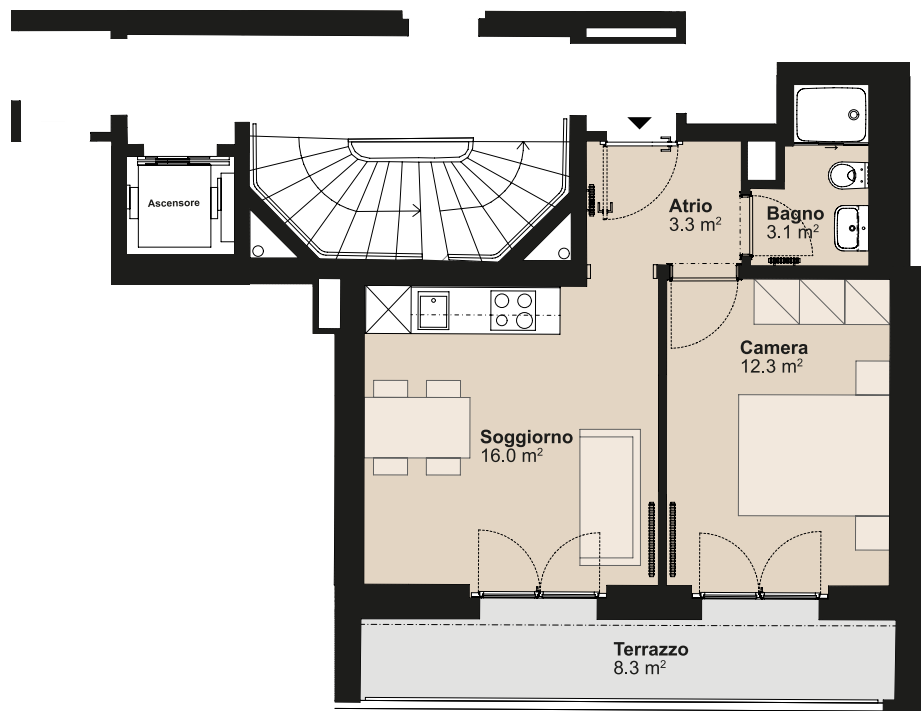

# RESIDENZA VIA SAN GOTTARDO

Via San Gottardo 8, 6500 Bellinzona

Edificio Casa 8  
Nr. appartamento 37359.02.450040  
Piano 5° piano  
Grandezza Appartamento di 2 locali  
Superficie abitabile circa 35 m<sup>2</sup>  
Superficie esterna circa 8.3 m<sup>2</sup>  
Tipo di cucina C 03s