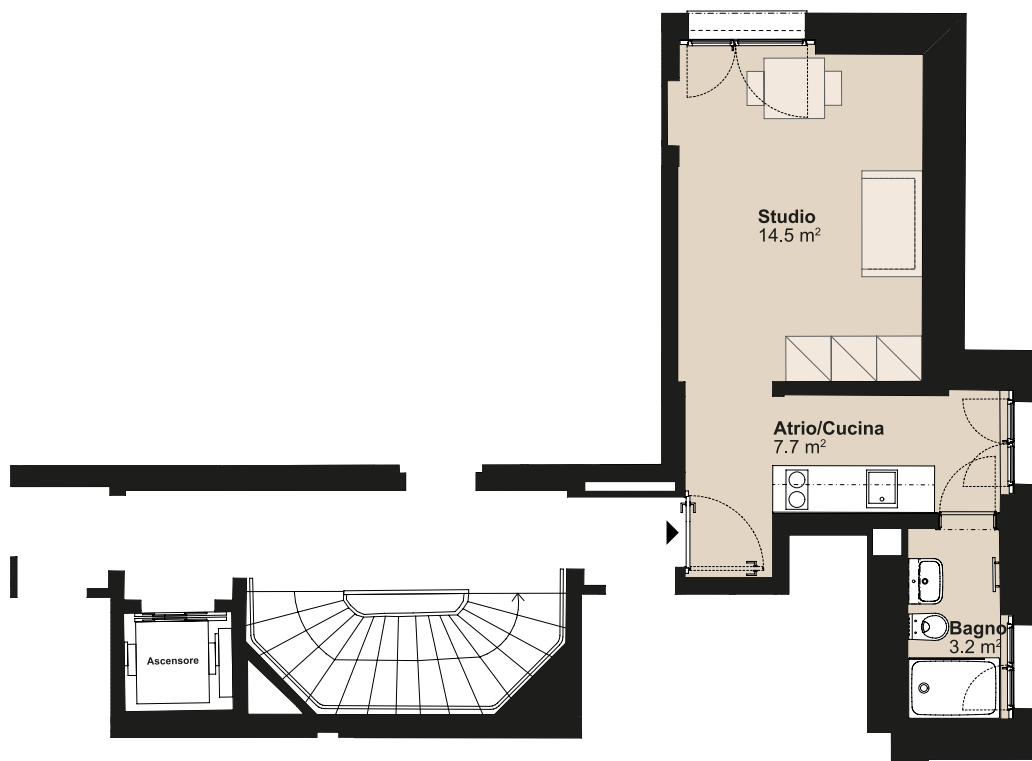

RESIDENZA VIA SAN GOTTARDO

Via San Gottardo 10, 6500 Bellinzona

Edificio Casa 10
Nr. appartamento 37359.03.460030
Piano 6° piano
Grandezza Appartamento di 1 locali
Superficie abitabile circa 25 m²

Tipo di cucina C 04d