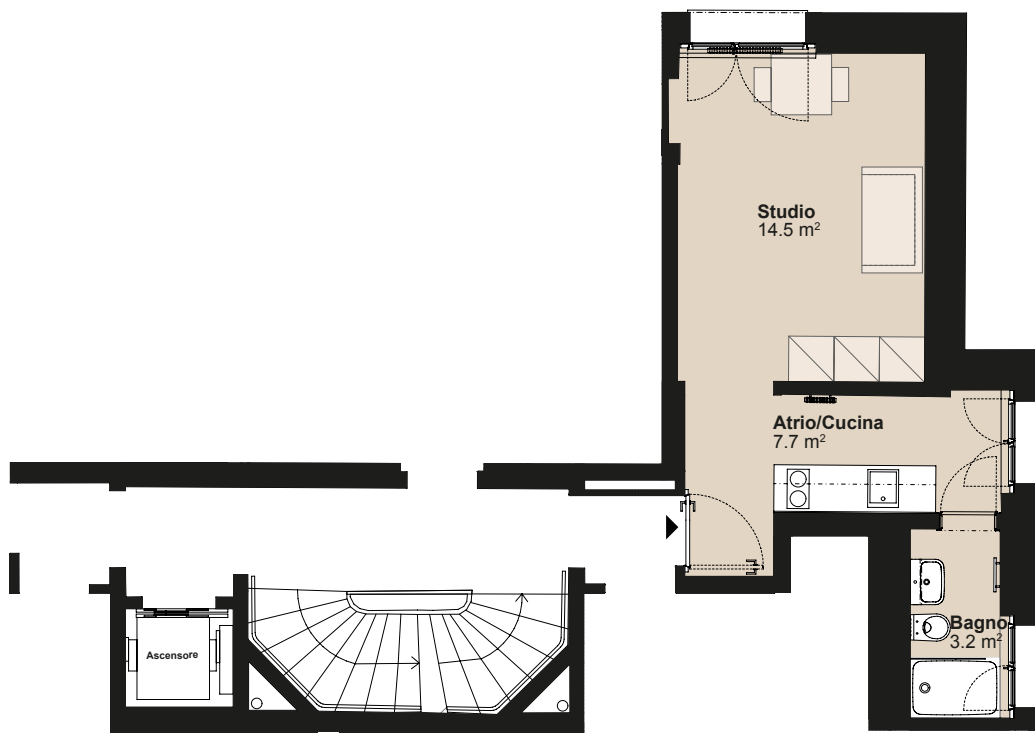

RESIDENZA VIA SAN GOTTARDO

Via San Gottardo 8, 6500 Bellinzona

Edificio Casa 8
Nr. appartamento 37359.02.450030
Piano 5° piano
Grandezza Appartamento di 1 locali
Superficie abitabile circa 25 m²

Tipo di cucina C 04d

Tutte le indicazioni sono senza impegno. Gli arredi sono solo esempi. Le modifiche possono essere apportate fino al completamento della costruzione. Aggiornato a gennaio 2025.