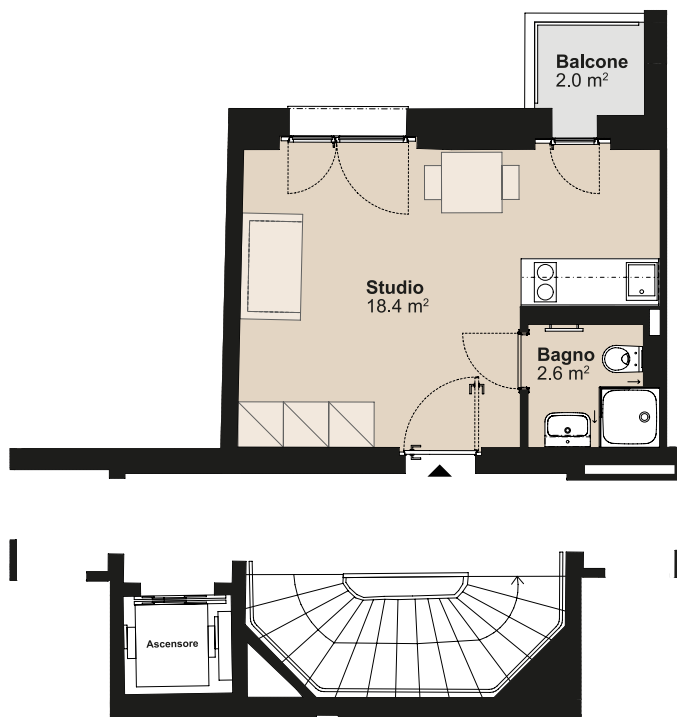

RESIDENZA VIA SAN GOTTARDO

Via San Gottardo 10, 6500 Bellinzona

Edificio Casa 10
Nr. appartamento 37359.03.420070
Piano 2° piano
Grandezza Appartamento di 1 locali
Superficie abitabile circa 21 m²
Superficie esterna circa 2 m²
Tipo di cucina C 05