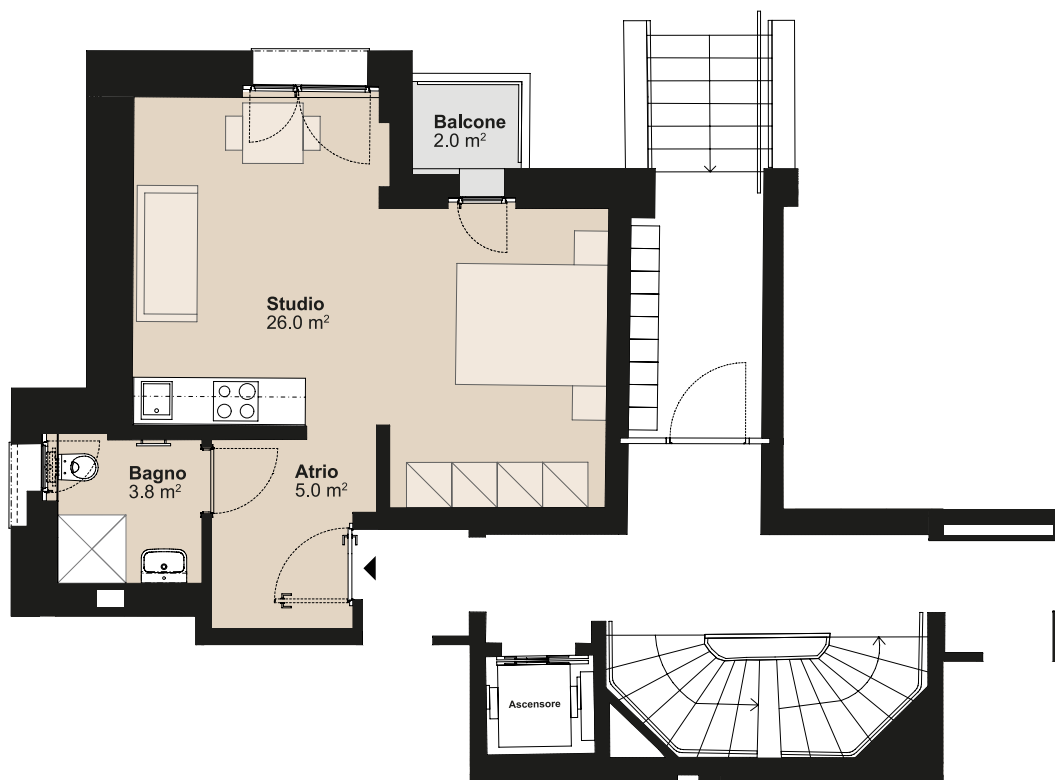

RESIDENZA VIA SAN GOTTARDO

Via San Gottardo 10, 6500 Bellinzona

Edificio Casa 10
Nr. appartamento 37359.03.400070
Piano Piano terra
Grandezza Appartamento di 1.5 locali
Superficie abitabile circa 35 m²
Superficie esterna circa 2 m²
Tipo di cucina C 02d