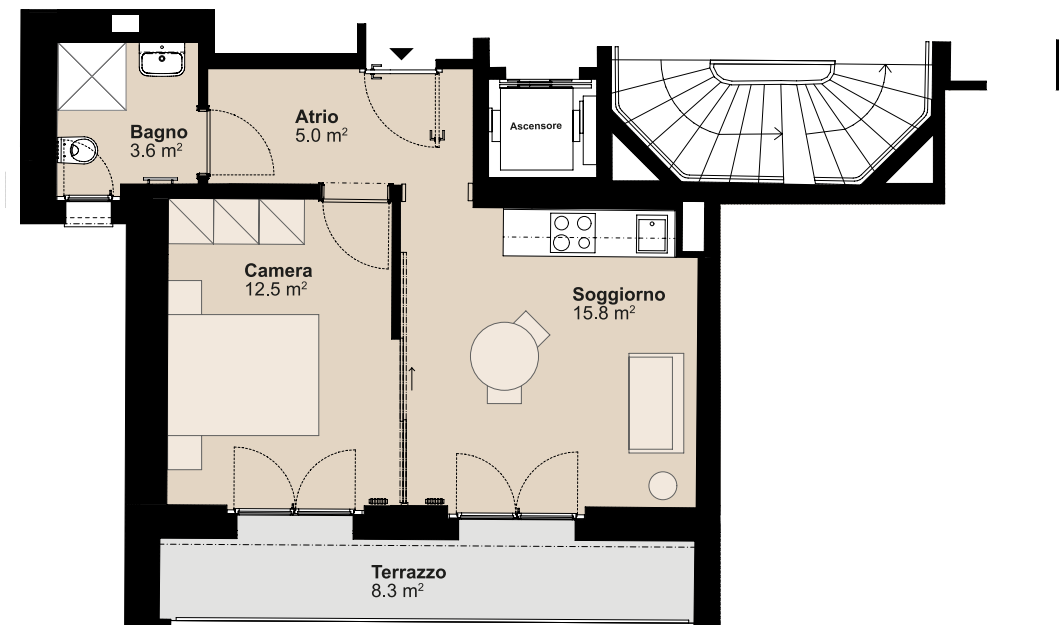

RESIDENZA VIA SAN GOTTARDO

Via San Gottardo 8, 6500 Bellinzona

Edificio	Casa 8
Nr. appartamento	37359.02.400070
Piano	Piano terra
Grandezza	Appartamento di 2 locali
Superficie abitabile	circa 37 m ²
Superficie esterna	circa 8.3 m ²
Tipo di cucina	C 02d