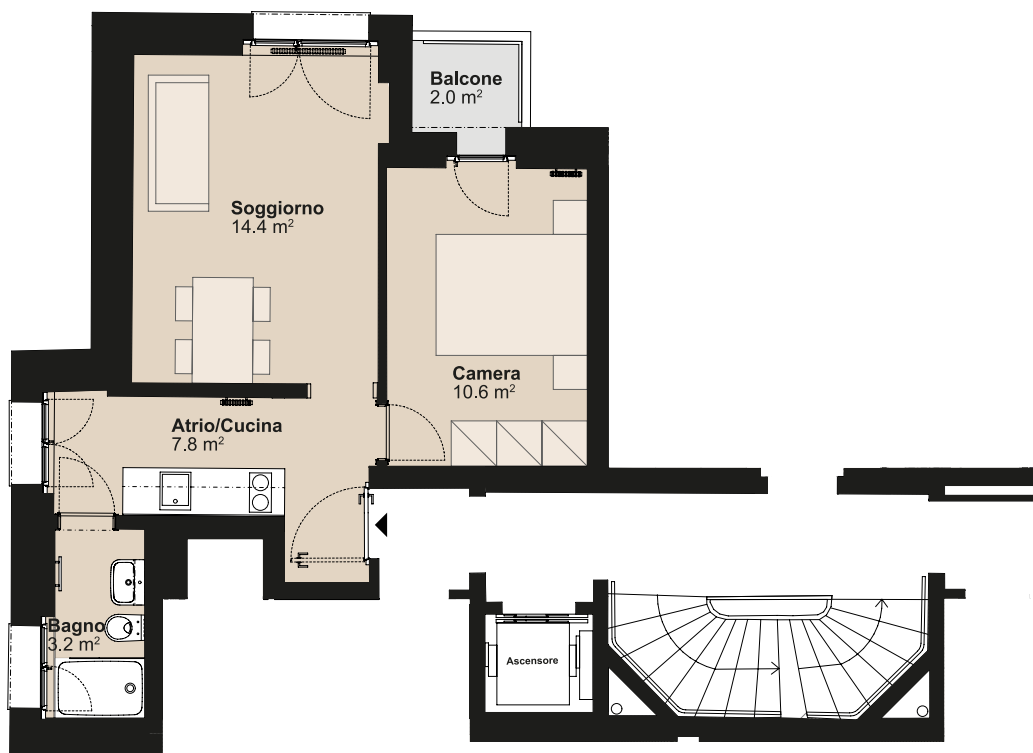

# RESIDENZA VIA SAN GOTTARDO

Via San Gottardo 8, 6500 Bellinzona

Edificio Casa 8  
Nr. appartamento 37359.02.430060  
Piano 3° piano  
Grandezza Appartamento di 2 locali  
Superficie abitabile circa 36 m<sup>2</sup>  
Superficie esterna circa 2 m<sup>2</sup>  
Tipo di cucina C 04s