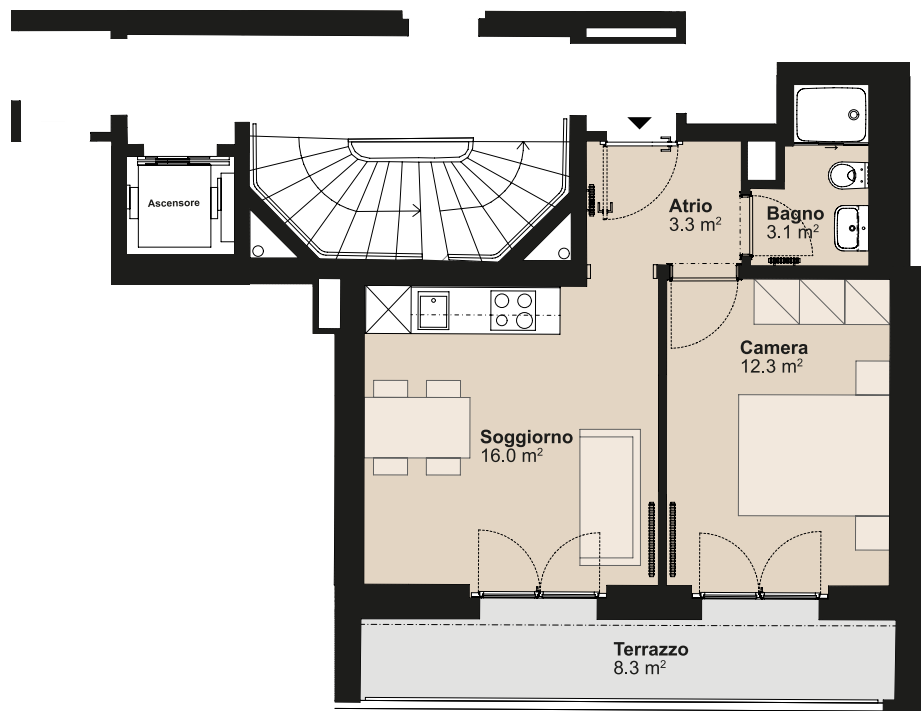

RESIDENZA VIA SAN GOTTARDO

Via San Gottardo 8, 6500 Bellinzona

Edificio Casa 8
Nr. appartamento 37359.02.430040
Piano 3° piano
Grandezza Appartamento di 2 locali
Superficie abitabile circa 35 m²
Superficie esterna circa 8.3 m²
Tipo di cucina C 03s