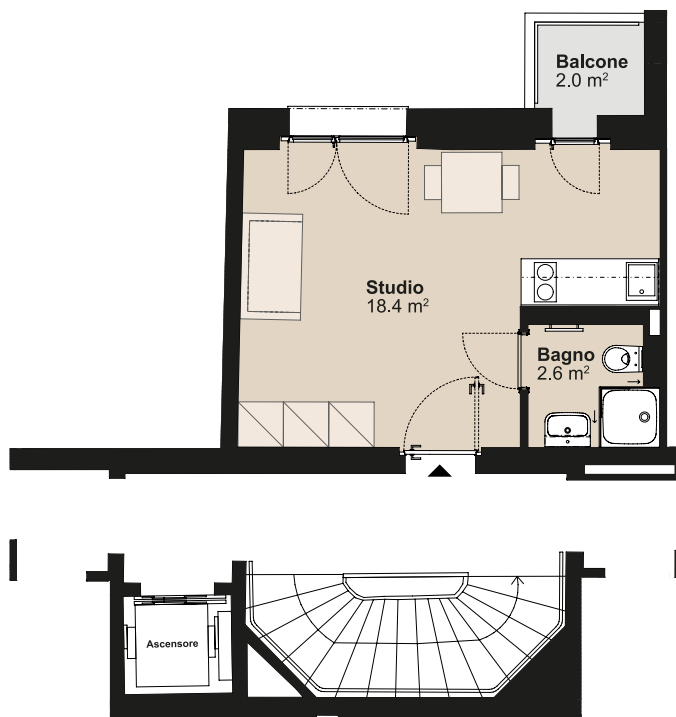

RESIDENZA VIA SAN GOTTARDO

Via San Gottardo 10, 6500 Bellinzona

Edificio	Casa 10
Nr. appartamento	37359.03.450070
Piano	5° piano
Grandezza	Appartamento di 1 locali
Superficie abitabile	circa 21 m ²
Superficie esterna	circa 2 m ²
Tipo di cucina	C 05