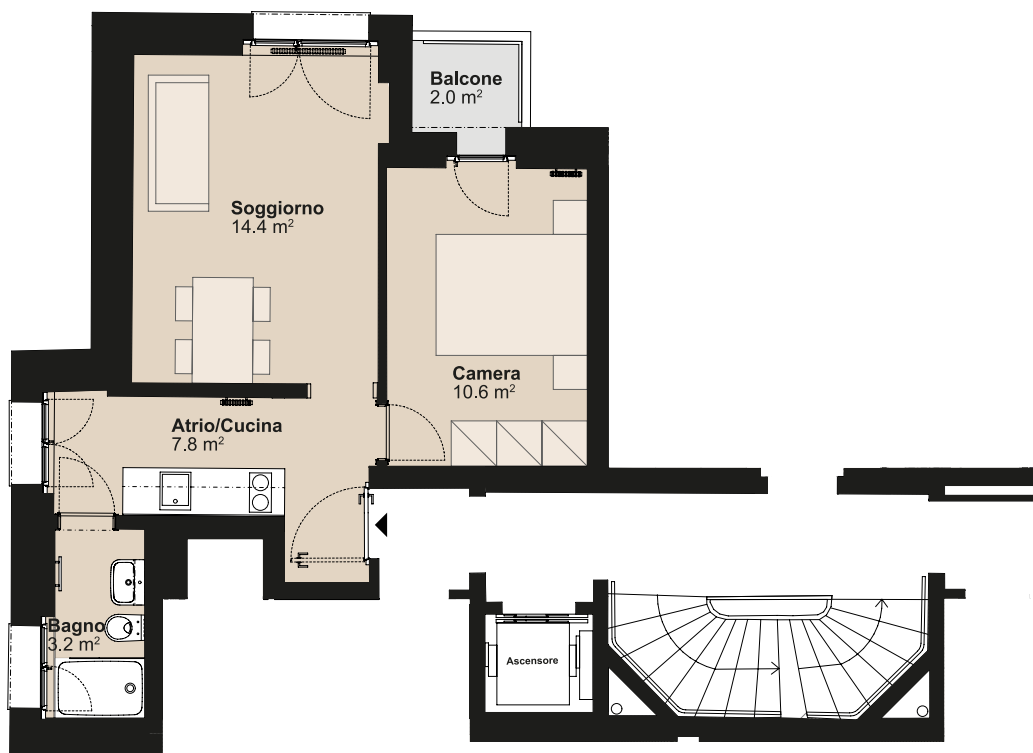

RESIDENZA VIA SAN GOTTARDO

Via San Gottardo 8, 6500 Bellinzona

Edificio Casa 8
Nr. appartamento 37359.02.440060
Piano 4° piano
Grandezza Appartamento di 2 locali
Superficie abitabile circa 36 m²
Superficie esterna circa 2 m²
Tipo di cucina C 04s