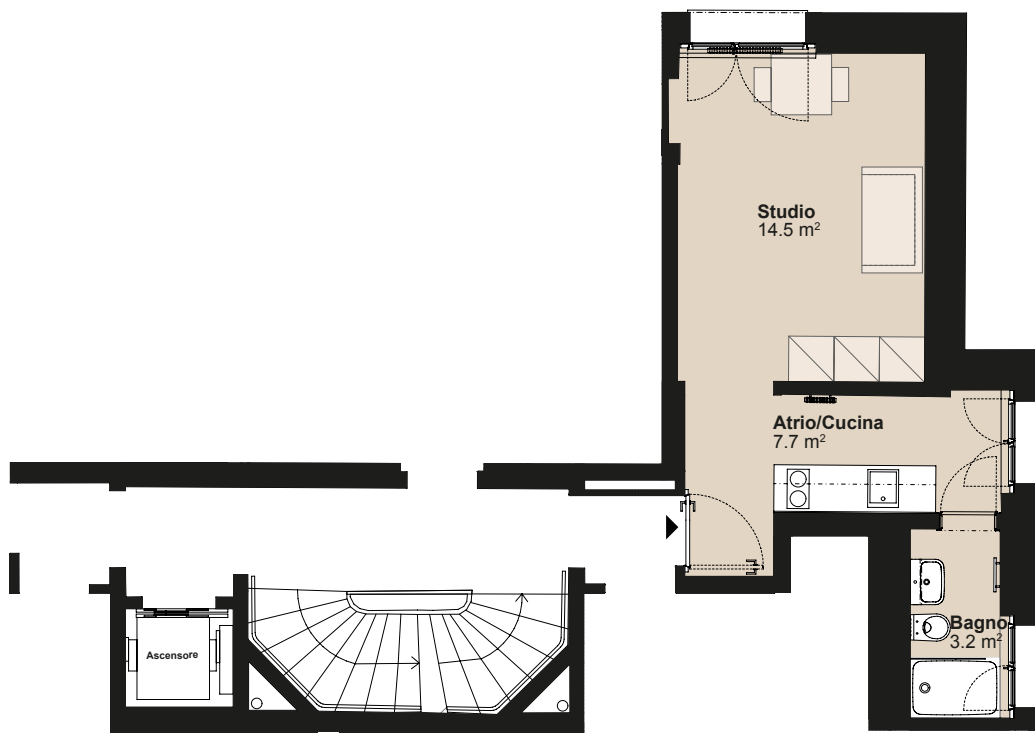

RESIDENZA VIA SAN GOTTARDO

Via San Gottardo 8, 6500 Bellinzona

Edificio Casa 8
Nr. appartamento 37359.02.420030
Piano 2° piano
Grandezza Appartamento di 1 locali
Superficie abitabile circa 25 m²

Tipo di cucina C 04d

0 5 1:100

Tutte le indicazioni sono senza impegno. Gli arredi sono solo esempi. Le modifiche possono essere apportate fino al completamento della costruzione. Aggiornato a gennaio 2025.