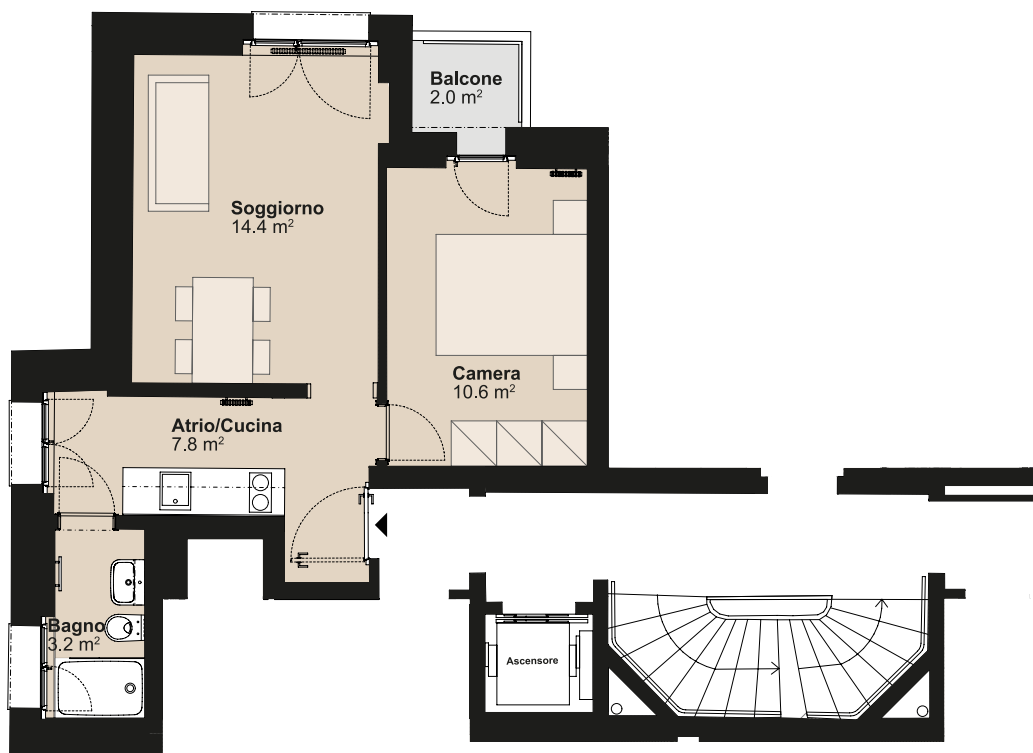

RESIDENZA VIA SAN GOTTARDO

Via San Gottardo 8, 6500 Bellinzona

Edificio Casa 8
Nr. appartamento 37359.02.410060
Piano 1° piano
Grandezza Appartamento di 2 locali
Superficie abitabile circa 36 m²
Superficie esterna circa 2 m²
Tipo di cucina C 04s