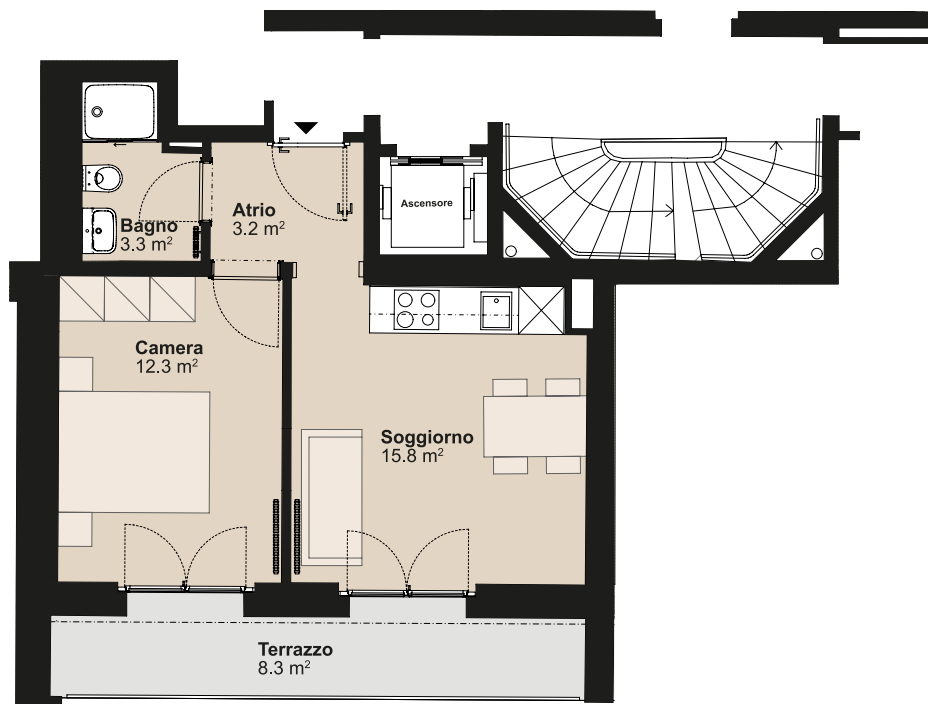

# RESIDENZA VIA SAN GOTTARDO

Via San Gottardo 8, 6500 Bellinzona

Edificio Casa 8  
Nr. appartamento 37359.02.440050  
Piano 4° piano  
Grandezza Appartamento di 2 locali  
Superficie abitabile circa 34 m<sup>2</sup>  
Superficie esterna circa 8.3 m<sup>2</sup>  
Tipo di cucina C 03d