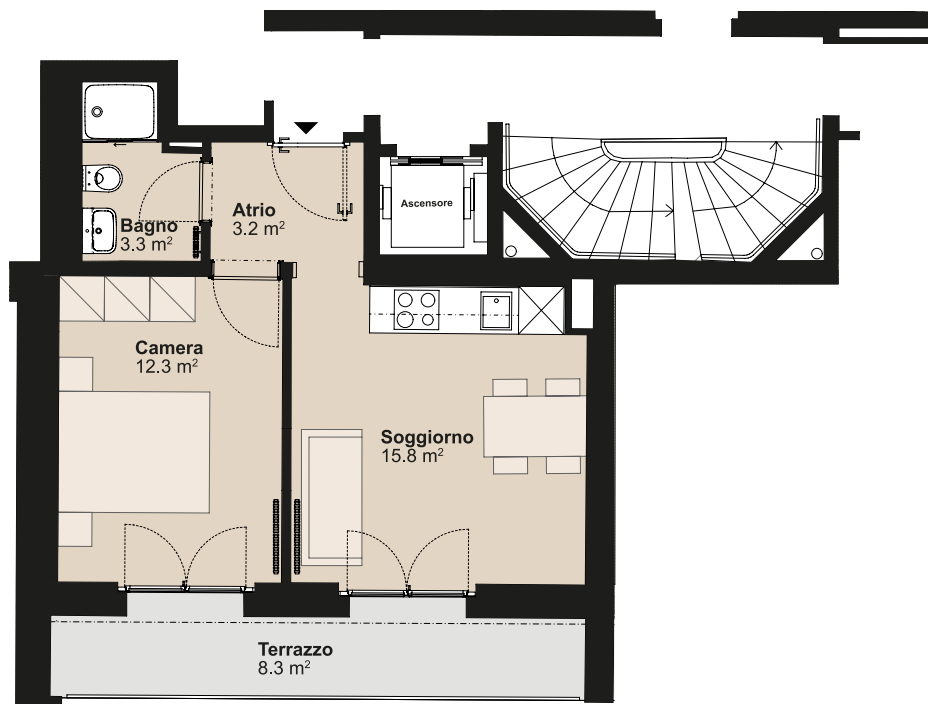

RESIDENZA VIA SAN GOTTARDO

Via San Gottardo 8, 6500 Bellinzona

Edificio Casa 8
Nr. appartamento 37359.02.420050
Piano 2° piano
Grandezza Appartamento di 2 locali
Superficie abitabile circa 34 m²
Superficie esterna circa 8.3 m²
Tipo di cucina C 03d