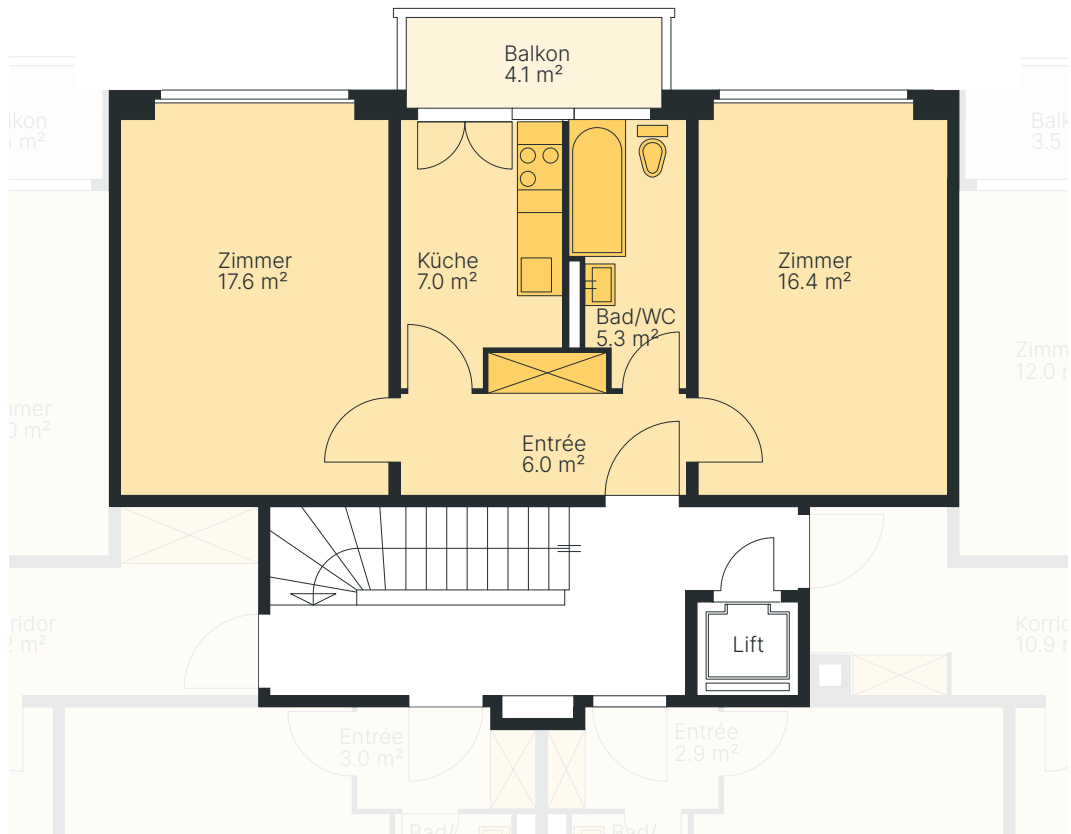

## 2 ZIMMER

### 1. – 4. OBERGESCHOSS

Whg-Nr.  
11036.11.410010  
11036.11.420010  
11036.11.430010  
11036.11.440010

Wohnfläche  
ca. 52.3 m<sup>2</sup>

Aussenfläche  
ca. 4.1 m<sup>2</sup>

FELDBERGSTRASSE 96

1:100 0 1 2 5 m