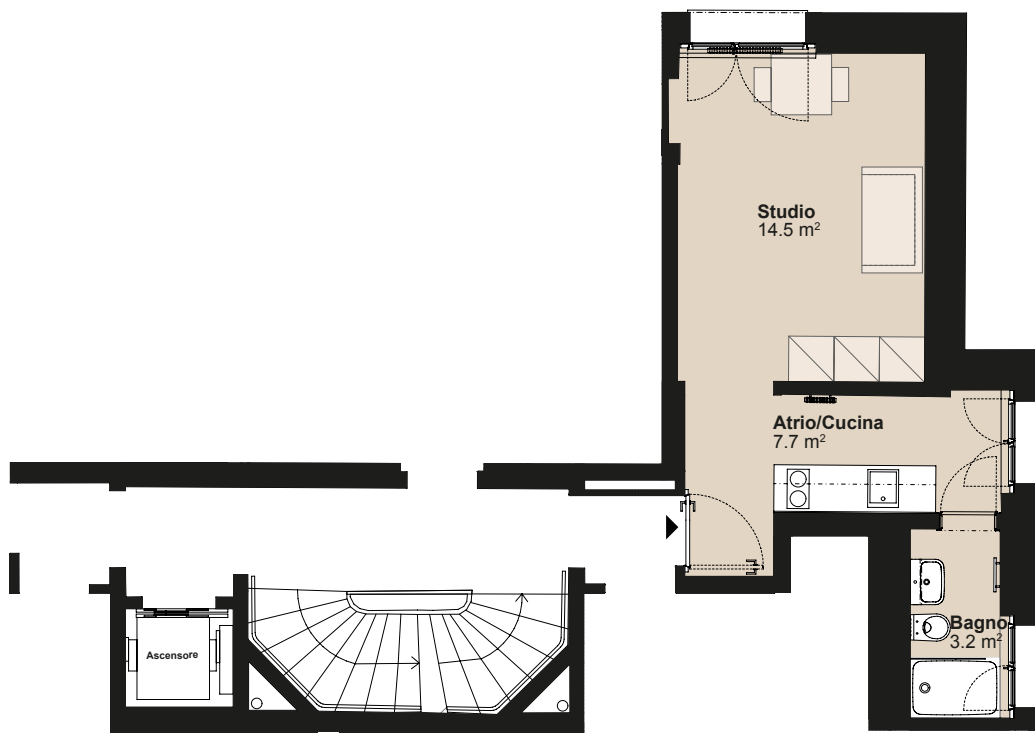

RESIDENZA VIA SAN GOTTARDO

Via San Gottardo 8, 6500 Bellinzona

Edificio Casa 8
Nr. appartamento 37359.02.440030
Piano 4° piano
Grandezza Appartamento di 1 locali
Superficie abitabile circa 25 m²

Tipo di cucina C 04d