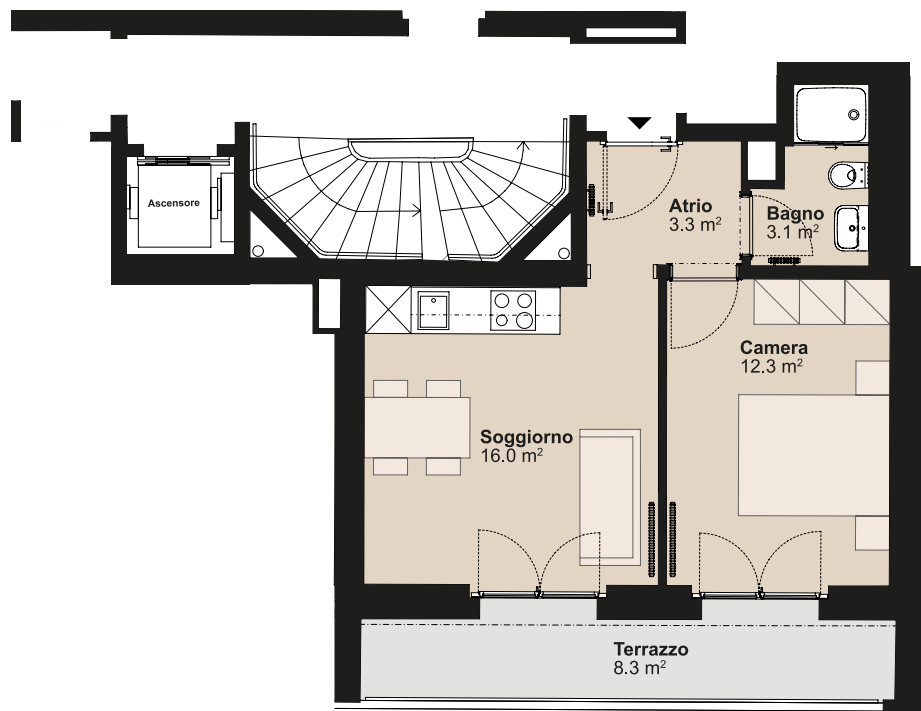

# RESIDENZA VIA SAN GOTTARDO

Via San Gottardo 8, 6500 Bellinzona

Edificio Casa 8  
Nr. appartamento 37359.02.460040  
Piano 6° piano  
Grandezza Appartamento di 2 locali  
Superficie abitabile circa 35 m<sup>2</sup>  
Superficie esterna circa 8.3 m<sup>2</sup>  
Tipo di cucina C 03s