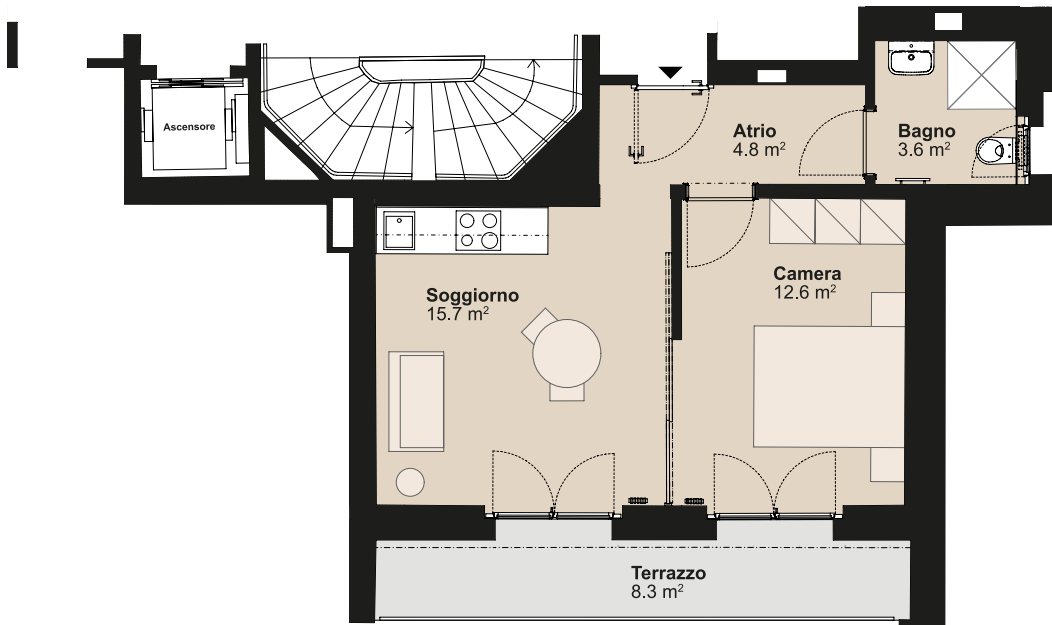

RESIDENZA VIA SAN GOTTARDO

Via San Gottardo 10, 6500 Bellinzona

Edificio Casa 10
Nr. appartamento 37359.03.400050
Piano Piano terra
Grandezza Appartamento di 2 locali
Superficie abitabile circa 37 m²
Superficie esterna circa 8.3 m²
Tipo di cucina C 02s