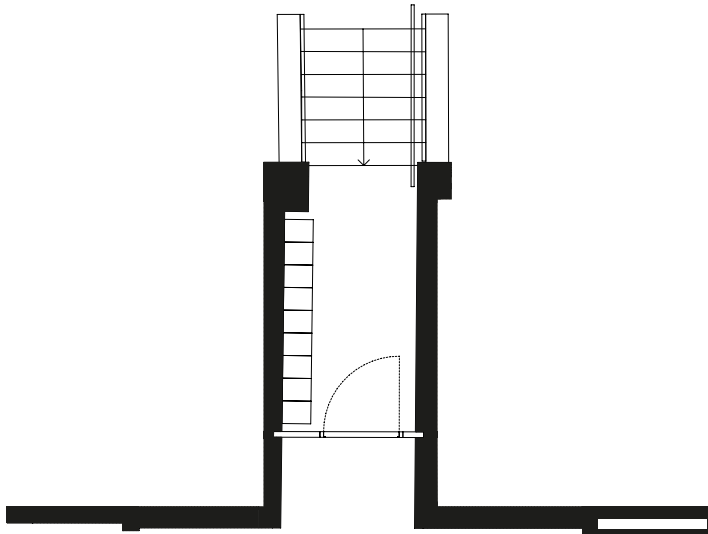

RESIDENZA VIA SAN GOTTARDO

Via San Gottardo 10, 6500 Bellinzona

Edificio Casa 10
Nr. appartamento 37359.03.400050
Piano Piano terra
Grandezza Appartamento di 2 locali
Superficie abitabile circa 37 m²
Superficie esterna circa 8.3 m²
Tipo di cucina C 02s