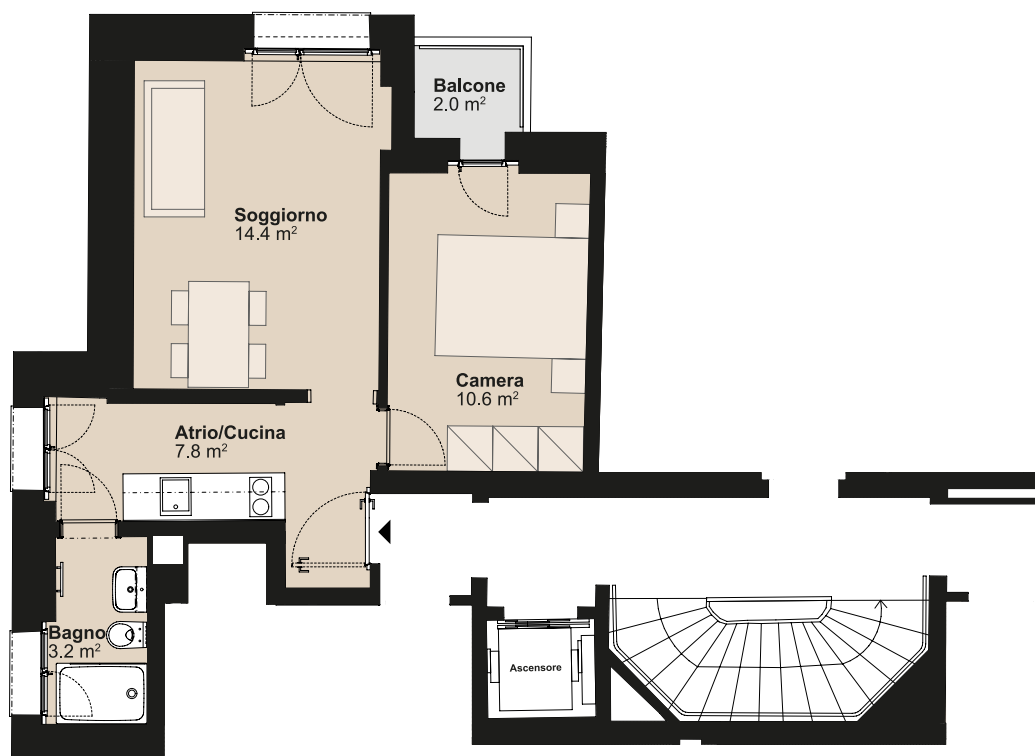

RESIDENZA VIA SAN GOTTARDO

Via San Gottardo 10, 6500 Bellinzona

Edificio Casa 10
Nr. appartamento 37359.03.410060
Piano 1° piano
Grandezza Appartamento di 2 locali
Superficie abitabile circa 36 m²
Superficie esterna circa 2 m²
Tipo di cucina C 04s