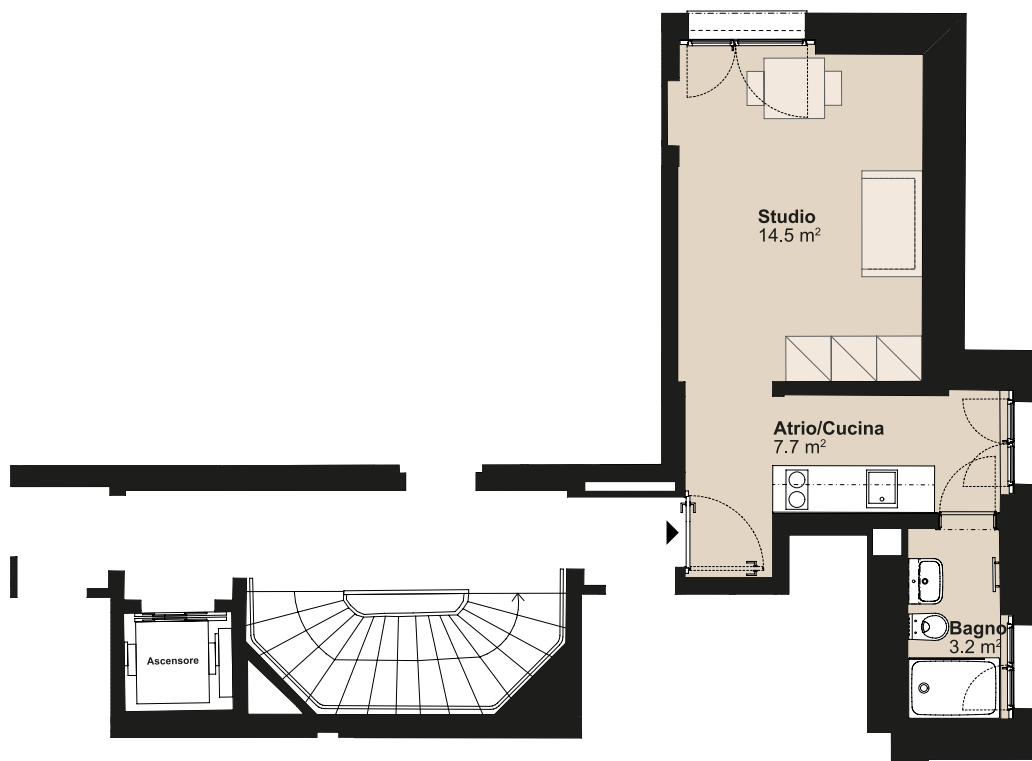

RESIDENZA VIA SAN GOTTARDO

Via San Gottardo 10, 6500 Bellinzona

Edificio Casa 10
Nr. appartamento 37359.03.410030
Piano 1° piano
Grandezza Appartamento di 1 locali
Superficie abitabile circa 25 m²

Tipo di cucina C 04d