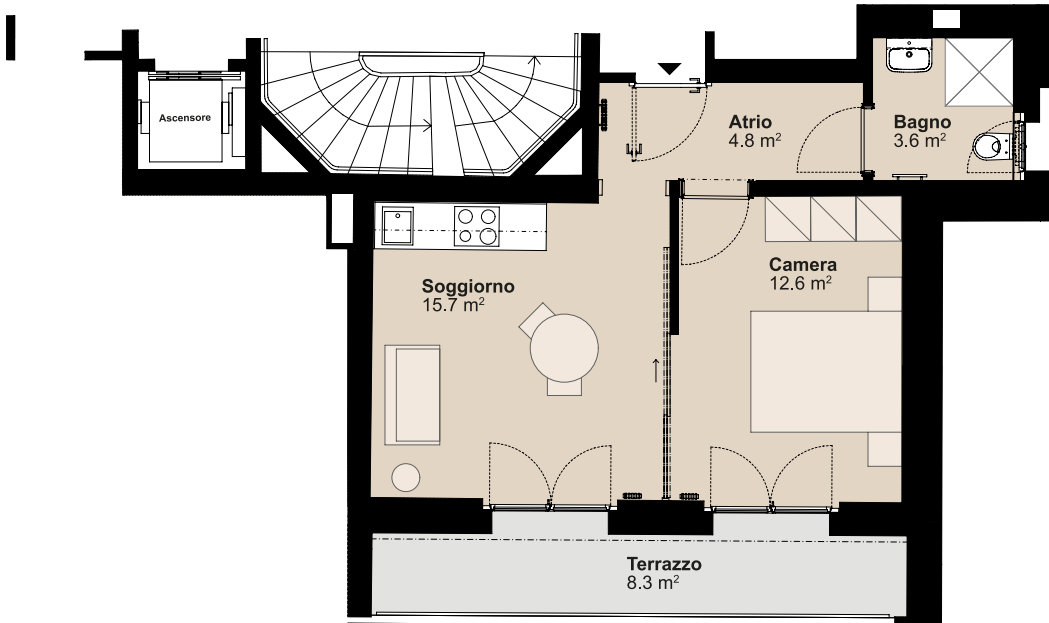

RESIDENZA VIA SAN GOTTARDO

Via San Gottardo 8, 6500 Bellinzona

Edificio Casa 8
Nr. appartamento 37359.02.400060
Piano Piano terra
Grandezza Appartamento di 2 locali
Superficie abitabile circa 37 m²
Superficie esterna circa 8.3 m²
Tipo di cucina C 02s