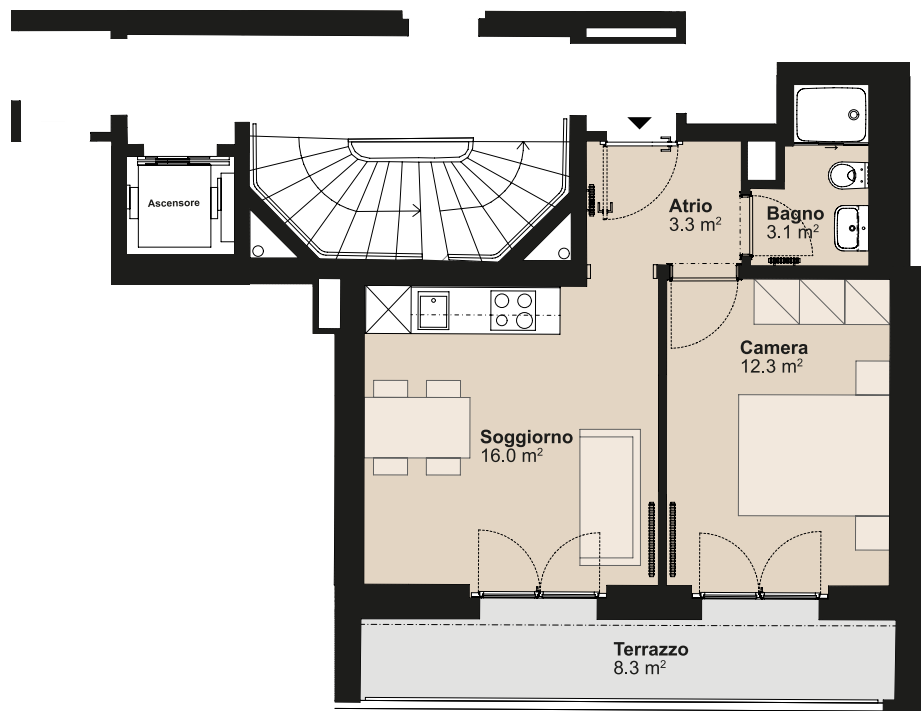

RESIDENZA VIA SAN GOTTARDO

Via San Gottardo 8, 6500 Bellinzona

Edificio Casa 8
Nr. appartamento 37359.02.420040
Piano 2° piano
Grandezza Appartamento di 2 locali
Superficie abitabile circa 35 m²
Superficie esterna circa 8.3 m²
Tipo di cucina C 03s