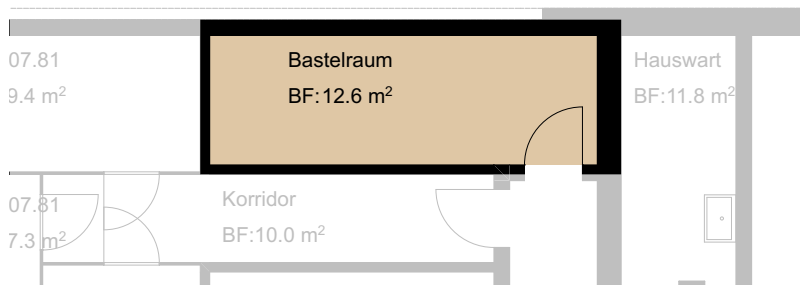

-1. UNTERGESCHOSS | Haus A | Nr. 16
BASTELRAUM | GRem 03.9104

Bahnweid

Modern und familiär – Wohnen in Deitingen

Bastelraum ungedämmt ohne Wasseranschluss	
Fläche	12.60 m ²

Alle Angaben sind verbindlich. Die Möblierungen dienen nur als Beispiel.
Änderungen bleiben bis zur Bauvollendung vorbehalten. Stand