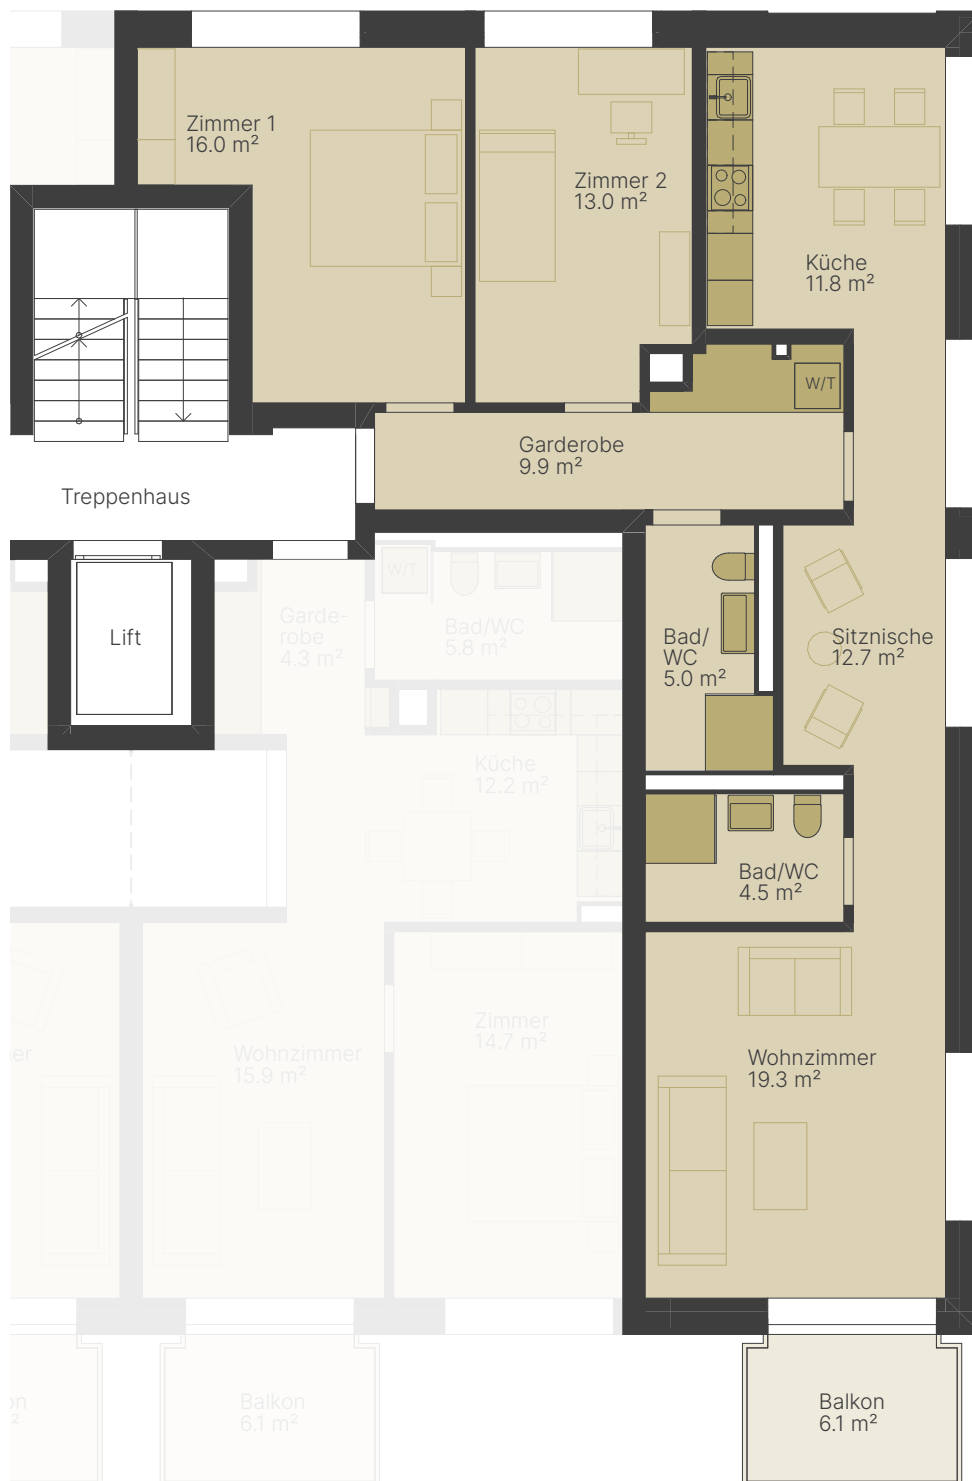

KASINOSTRASSE

ZÜRICH

3½ Zimmer

1. BIS 3. OBERGESCHOSS

WOHNUNGSNUMMER

10.101
10.201
10.301

WOHNFLÄCHE

ca. 92.2 m²

AUSSENFLÄCHE

ca. 6.1 m²

HAUSÜBERSICHT

1:100 0 1 2 5 m

Alle Angaben sind Circaangaben. Änderungen bleiben vorbehalten.

www.kasinostrasse.ch