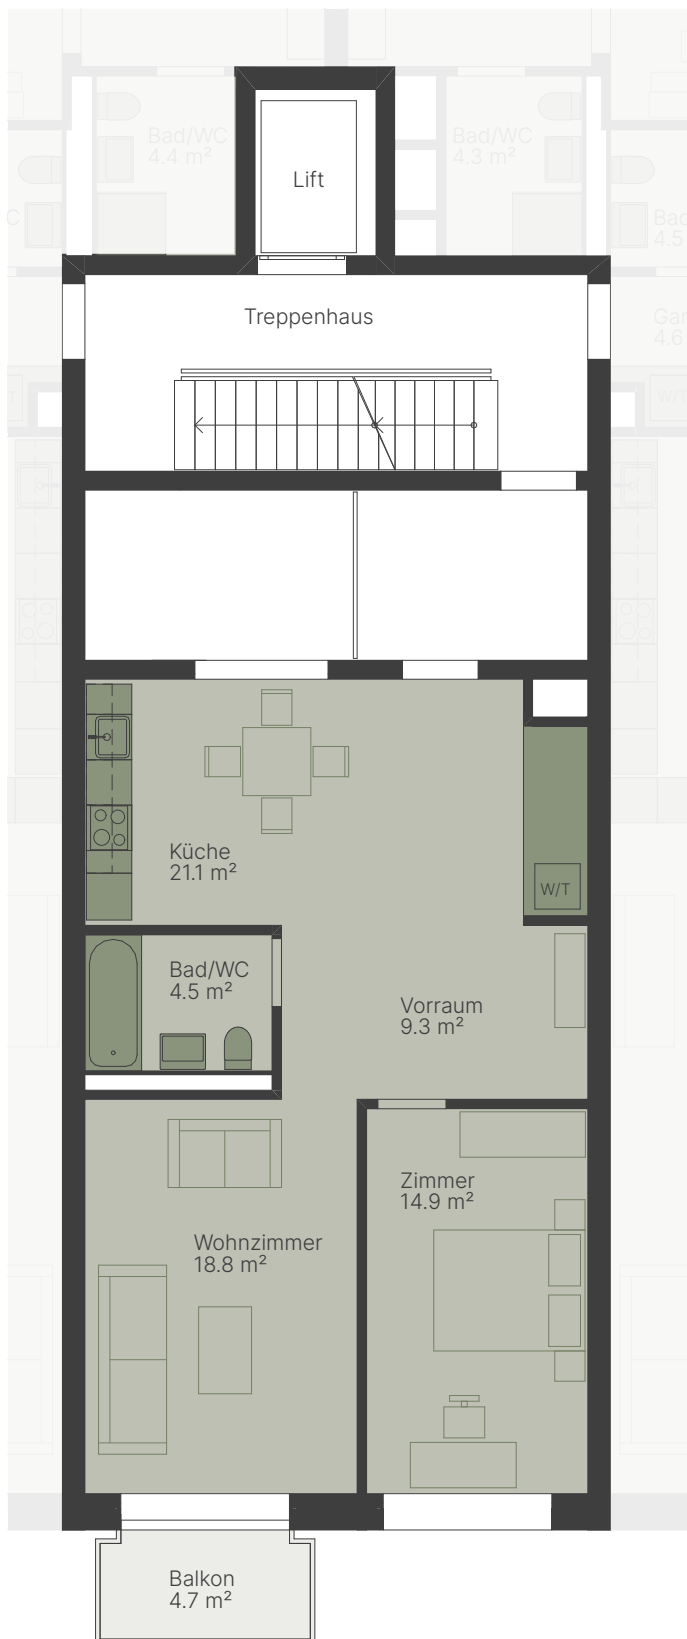

KASINOSTRASSE

ZÜRICH

2½ Zimmer

3. OBERGESCHOSS

WOHNUNGSNUMMER

8.302

WOHNFLÄCHE

ca. 68.6 m²

AUSSENFLÄCHE

ca. 4.7 m²

HAUSÜBERSICHT

1:100 0 1 2 5 m

Alle Angaben sind Circaangaben. Änderungen bleiben vorbehalten.

www.kasinostrasse.ch