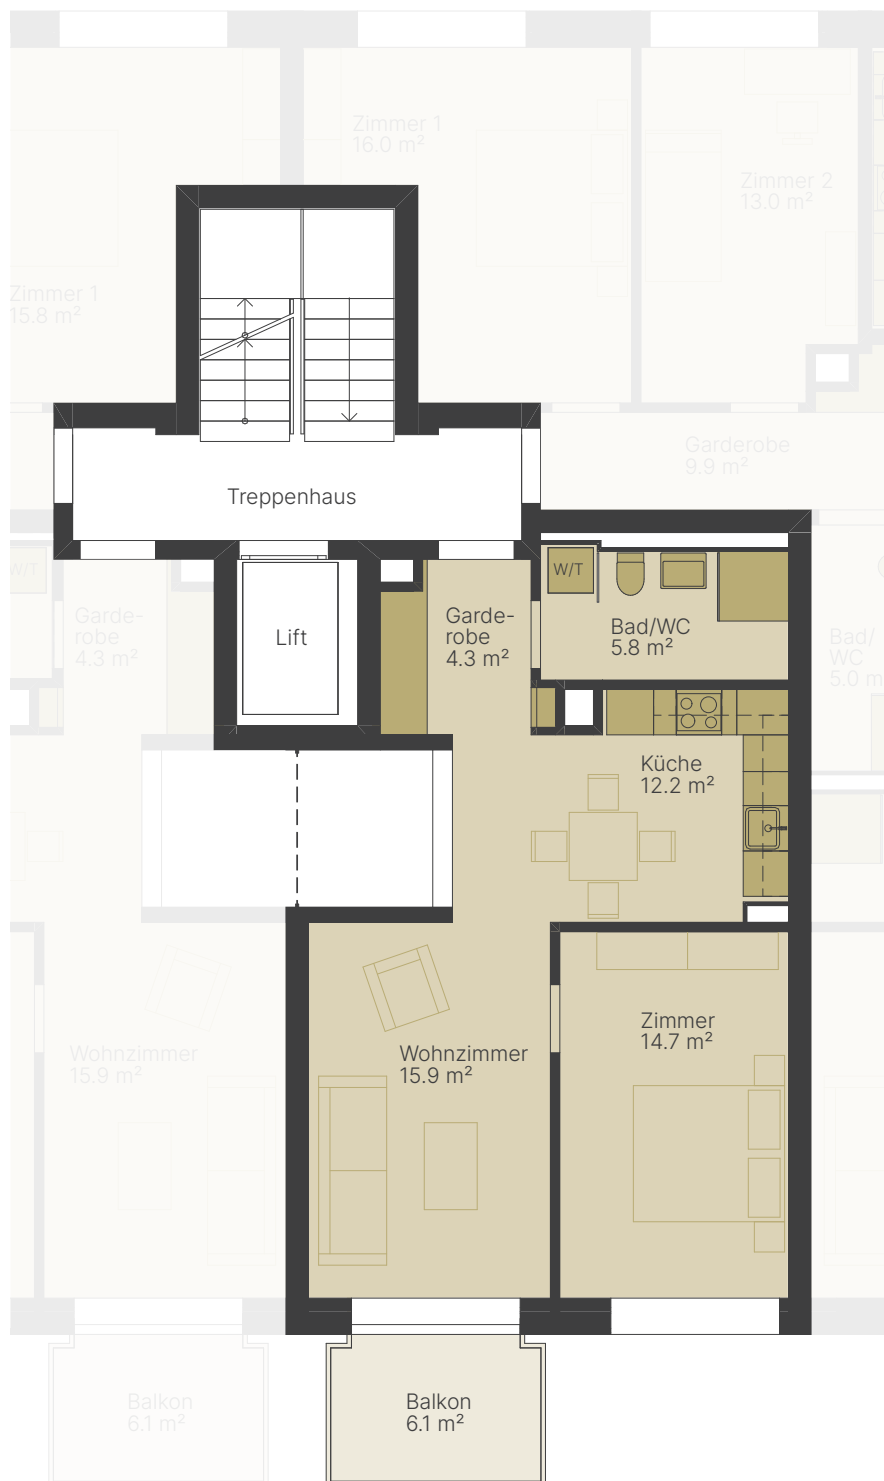

### WOHNUNGSNUMMER

10.102  
10.202  
10.302

### WOHNFLÄCHE

ca. 52.9 m<sup>2</sup>

### AUSSENFLÄCHE

ca. 6.1 m<sup>2</sup>

### HAUSÜBERSICHT

1:100 0 1 2 5 m

Alle Angaben sind Circaangaben. Änderungen bleiben vorbehalten.

[www.kasinostrasse.ch](http://www.kasinostrasse.ch)