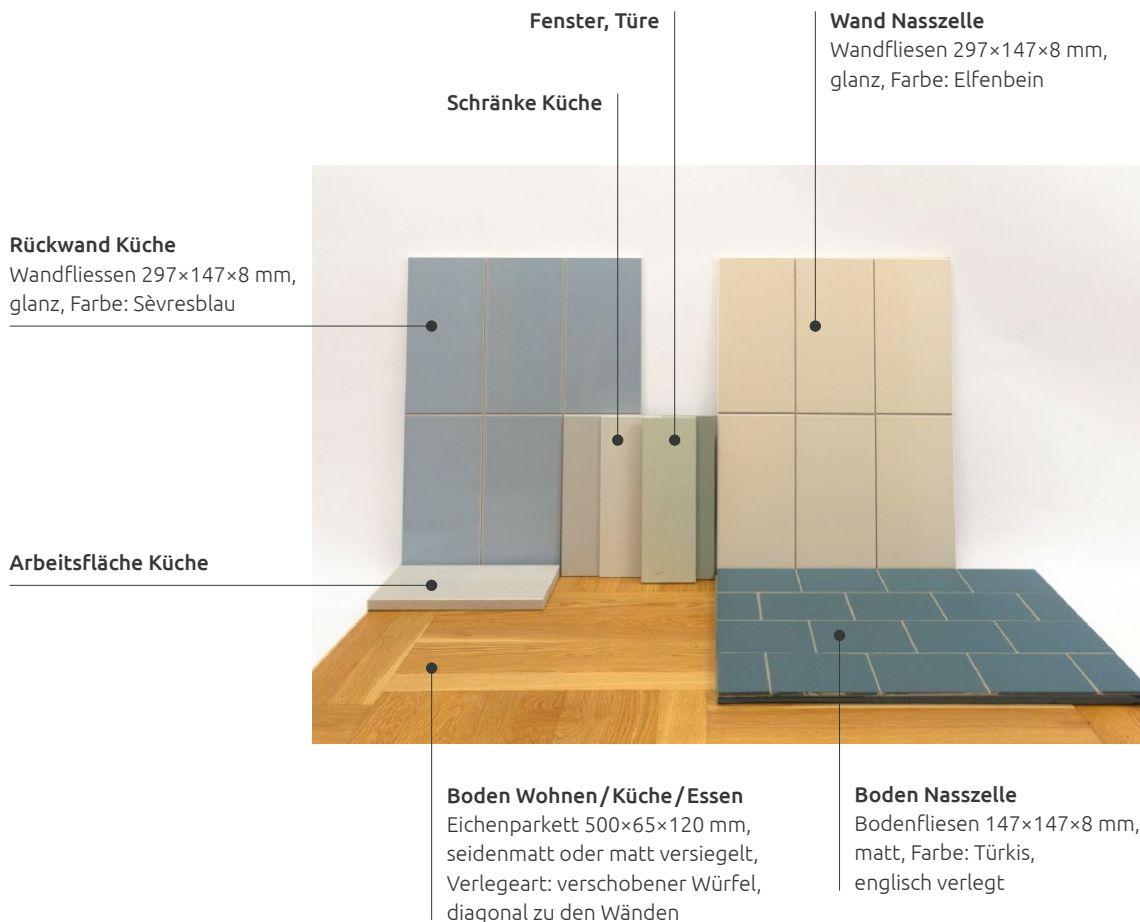

AUSBAULINIE 2

FARB- & MATERIALBESCHREIB

WOHNUNGSGRÖSSEN

Studios mit einer Nasszelle

2½-Zimmer-Wohnungen mit einer Nasszelle

kleinere 3½-Zimmer-Wohnungen mit einer Nasszelle

WOHNEN UND ESSEN

Der Wohn- und Essbereich mit der Küche fliessen ineinander und es besteht direkter Sichtbezug zwischen Küche und Wohnzimmer.

KÜCHE

Die Küchenzeile ist Teil des Wohn- und Essbereichs und ist nicht räumlich abgetrennt.

[schindler-areal.ch](https://www.schindler-areal.ch)