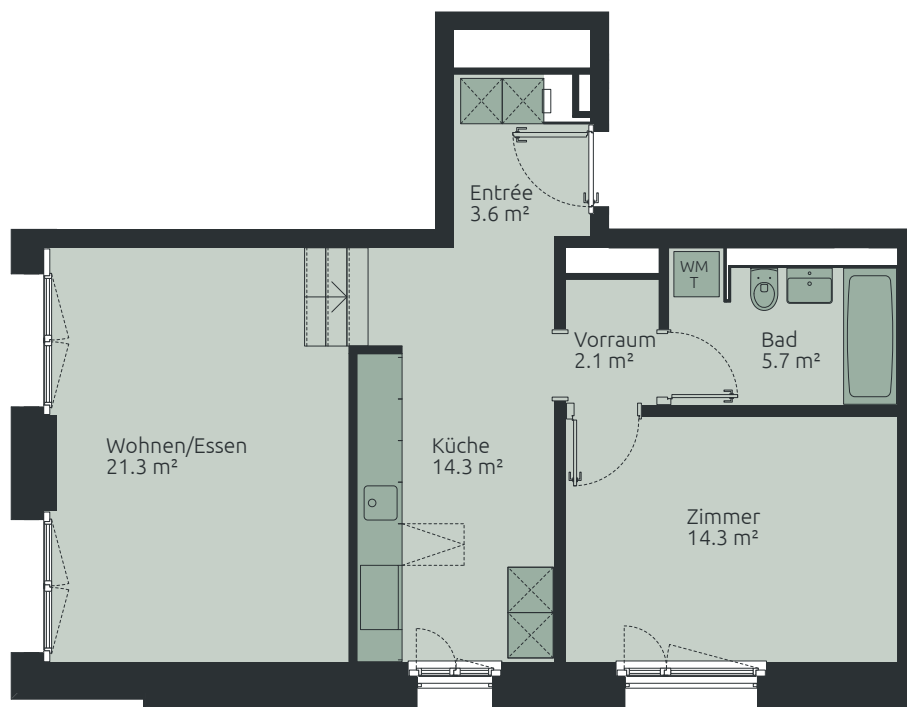

2½ ZIMMER

ADRESSE

Schulstrasse 31

GESCHOSS

Erdgeschoss

WHG-NR.

C4.004

WHG-FLÄCHE

ca. 61.3 m²

AUSSENFLÄCHE

—

Massstab 1:100

Alle Angaben sind Circaangaben. Änderungen bleiben vorbehalten.

[schindler-areal.ch](https://www.schindler-areal.ch)