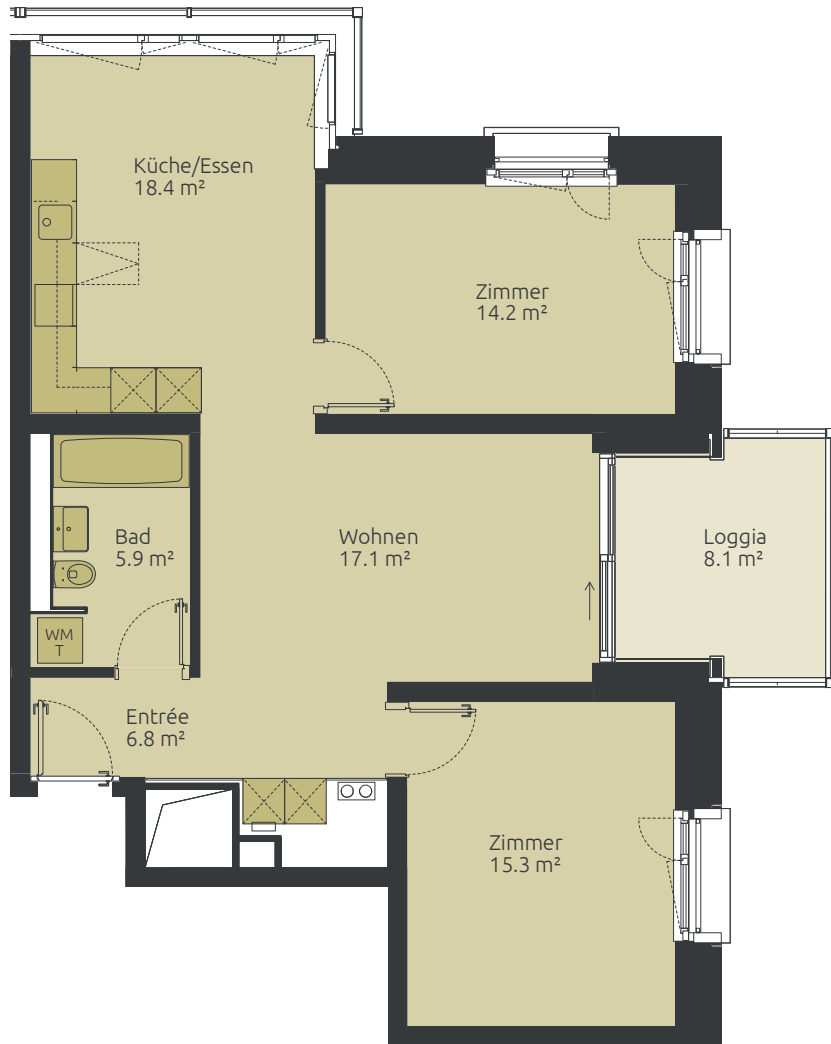

3½ ZIMMER

ADRESSE

Zürcherstrasse 40

GESCHOSS

8. bis 10. Obergeschoss

WHG-NR.

G.805

G.905

G.1005

WHG-FLÄCHE

ca. 77.7 m²

AUSSENFLÄCHE

8.1 m²

Massstab 1:100

Alle Angaben sind Circaangaben. Änderungen bleiben vorbehalten.

schindler-areal.ch