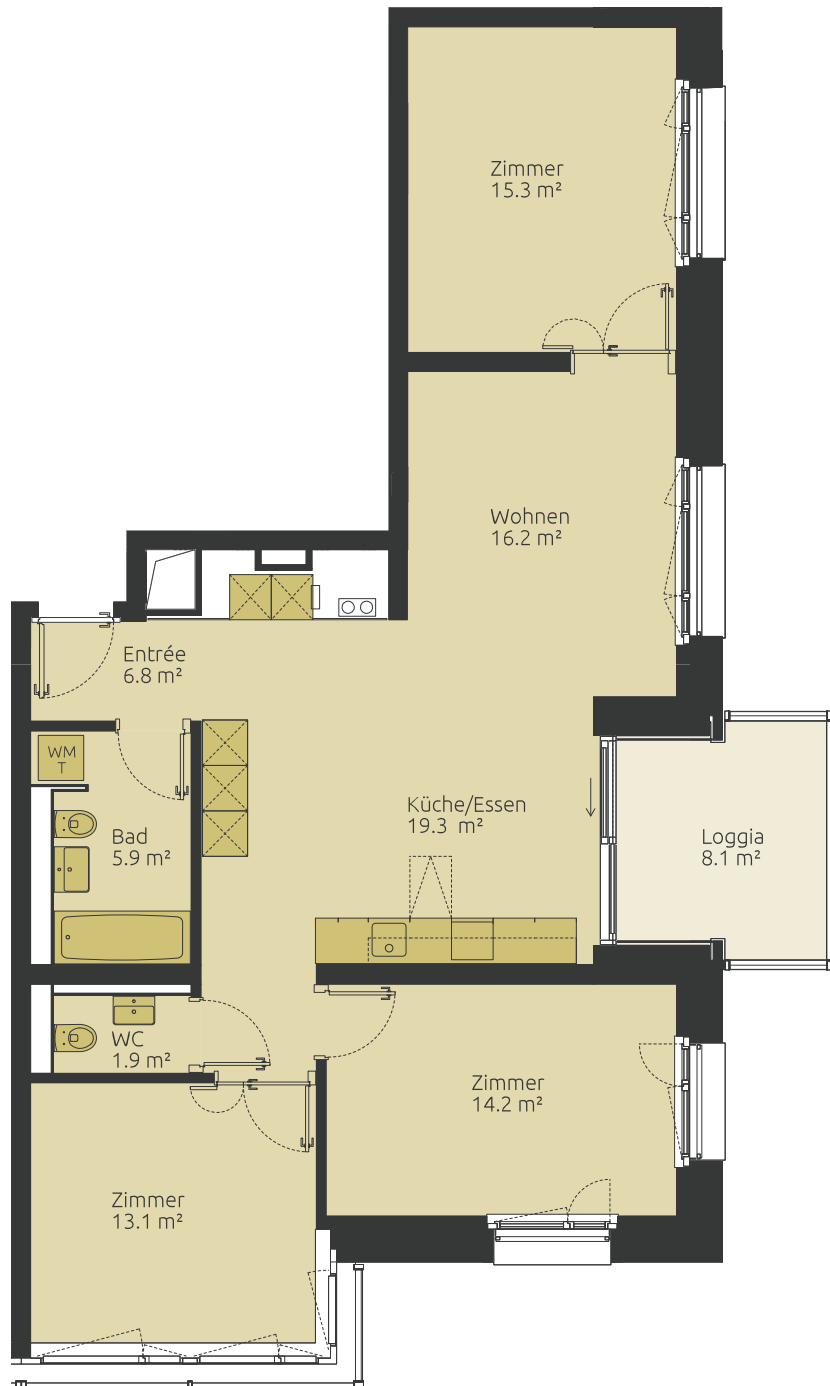

4½ ZIMMER

ADRESSE

Zürcherstrasse 40

GESCHOSS

2. bis 4. Obergeschoss

WHG-NR.

G.201
G.301
G.401

WHG-FLÄCHE

ca. 92.7 m²

AUSSENFLÄCHE

8.1 m²

Masstab 1:100

Alle Angaben sind Circaangaben. Änderungen bleiben vorbehalten.

schindler-areal.ch