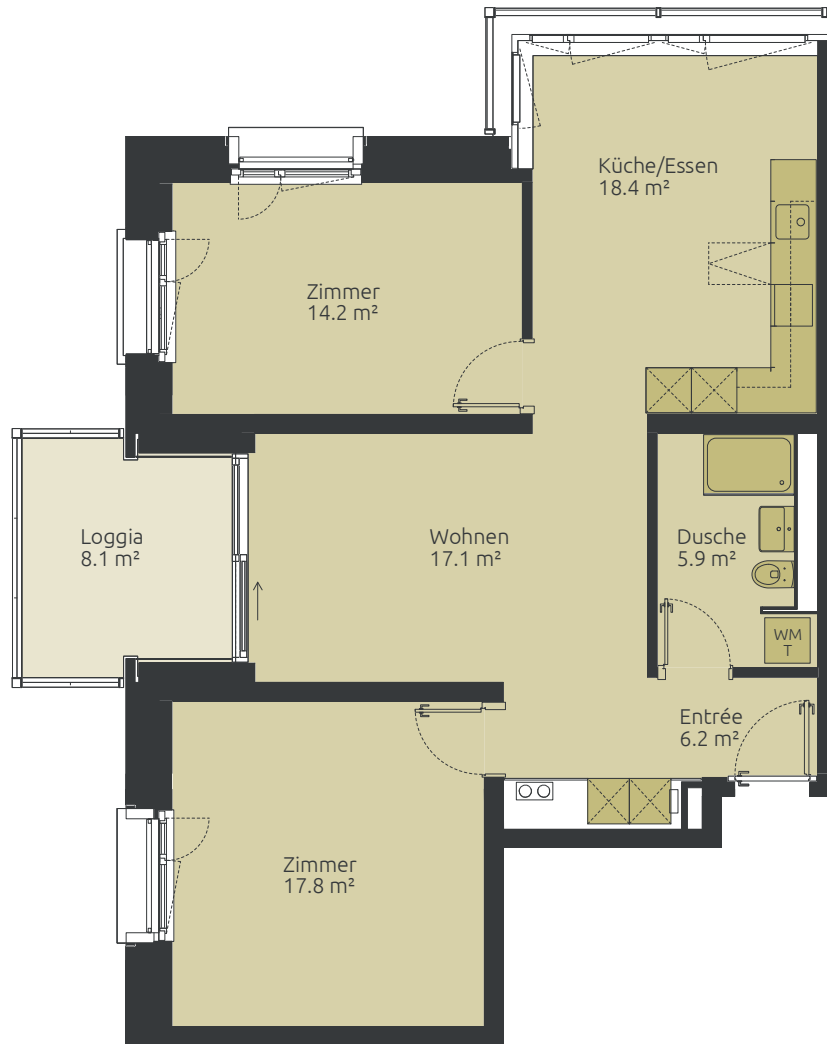

3½ ZIMMER

ADRESSE

Zürcherstrasse 40

GESCHOSS

8. bis 10. Obergeschoss

WHG-NR.

G.804

G.904

G.1004

WHG-FLÄCHE

ca. 79.6 m²

AUSSENFLÄCHE

8.1 m²

Massstab 1:100

Alle Angaben sind Circaangaben. Änderungen bleiben vorbehalten.

schindler-areal.ch