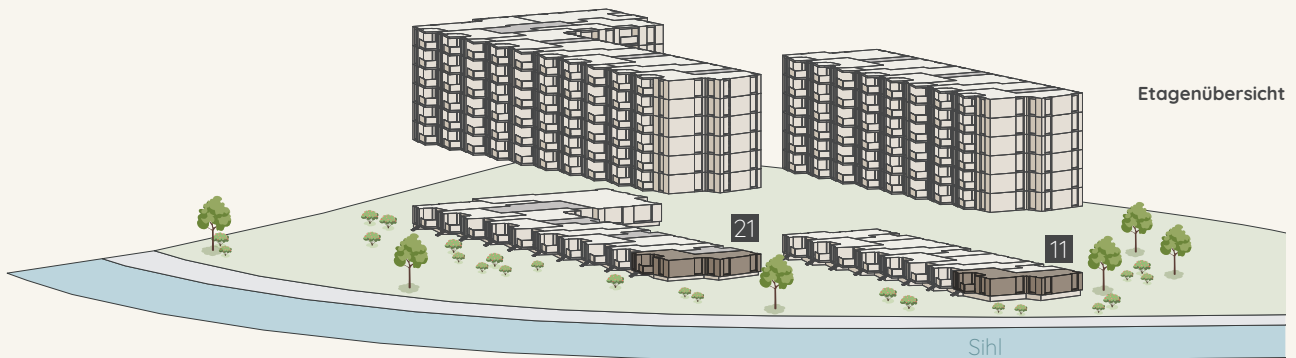

# 4½ Zimmer

Wohnfläche: 115.6 m<sup>2</sup>

Balkon: 11.1 m<sup>2</sup>

Wohnungsnummern:

11-EG-1 | 21-EG-1

sihl  
Manegg West

Spindelstrasse 11/21

Masstab 1:100