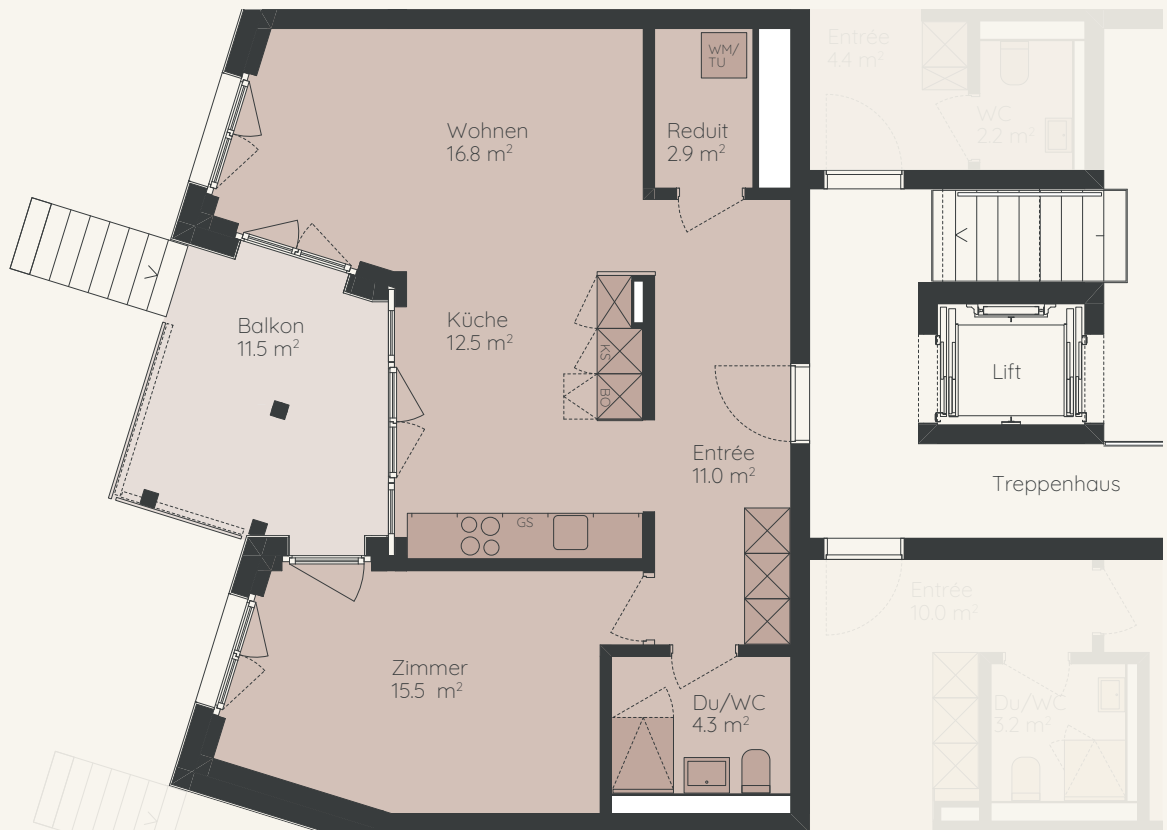

Erdgeschoss

# 2½ Zimmer

Wohnfläche: 63.0 m<sup>2</sup>

Balkon: 11.5 m<sup>2</sup>

Wohnungsnummern:

7-EG-2 | 9-EG-2 | 17-EG-2 | 19-EG-2

sihl  
Manegg West

Spindelstrasse 7/9/17/19

Massstab 1:100