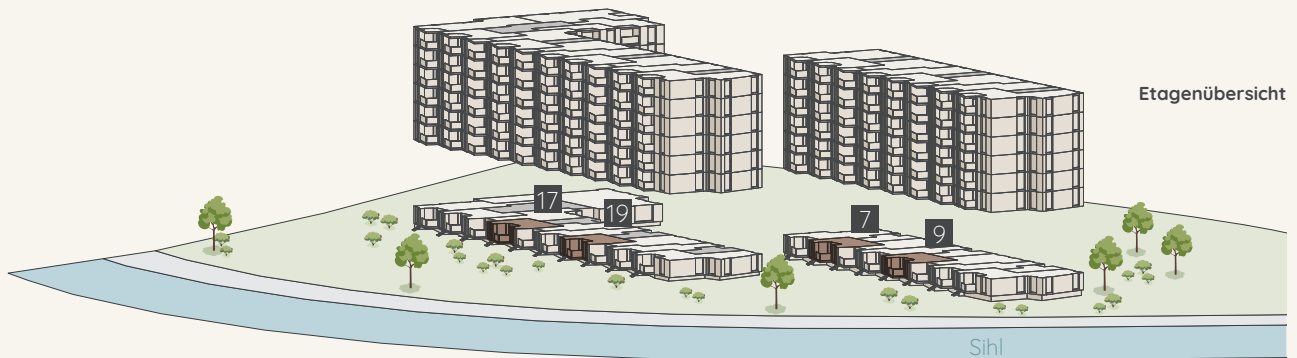

# 2½ Zimmer

Wohnfläche: 63.0 m<sup>2</sup>

Balkon: 11.5 m<sup>2</sup>

Wohnungsnummern:

7-EG-2 | 9-EG-2 | 17-EG-2 | 19-EG-2

sihl  
Manegg West

Spindelstrasse 7/9/17/19

Massstab 1:100