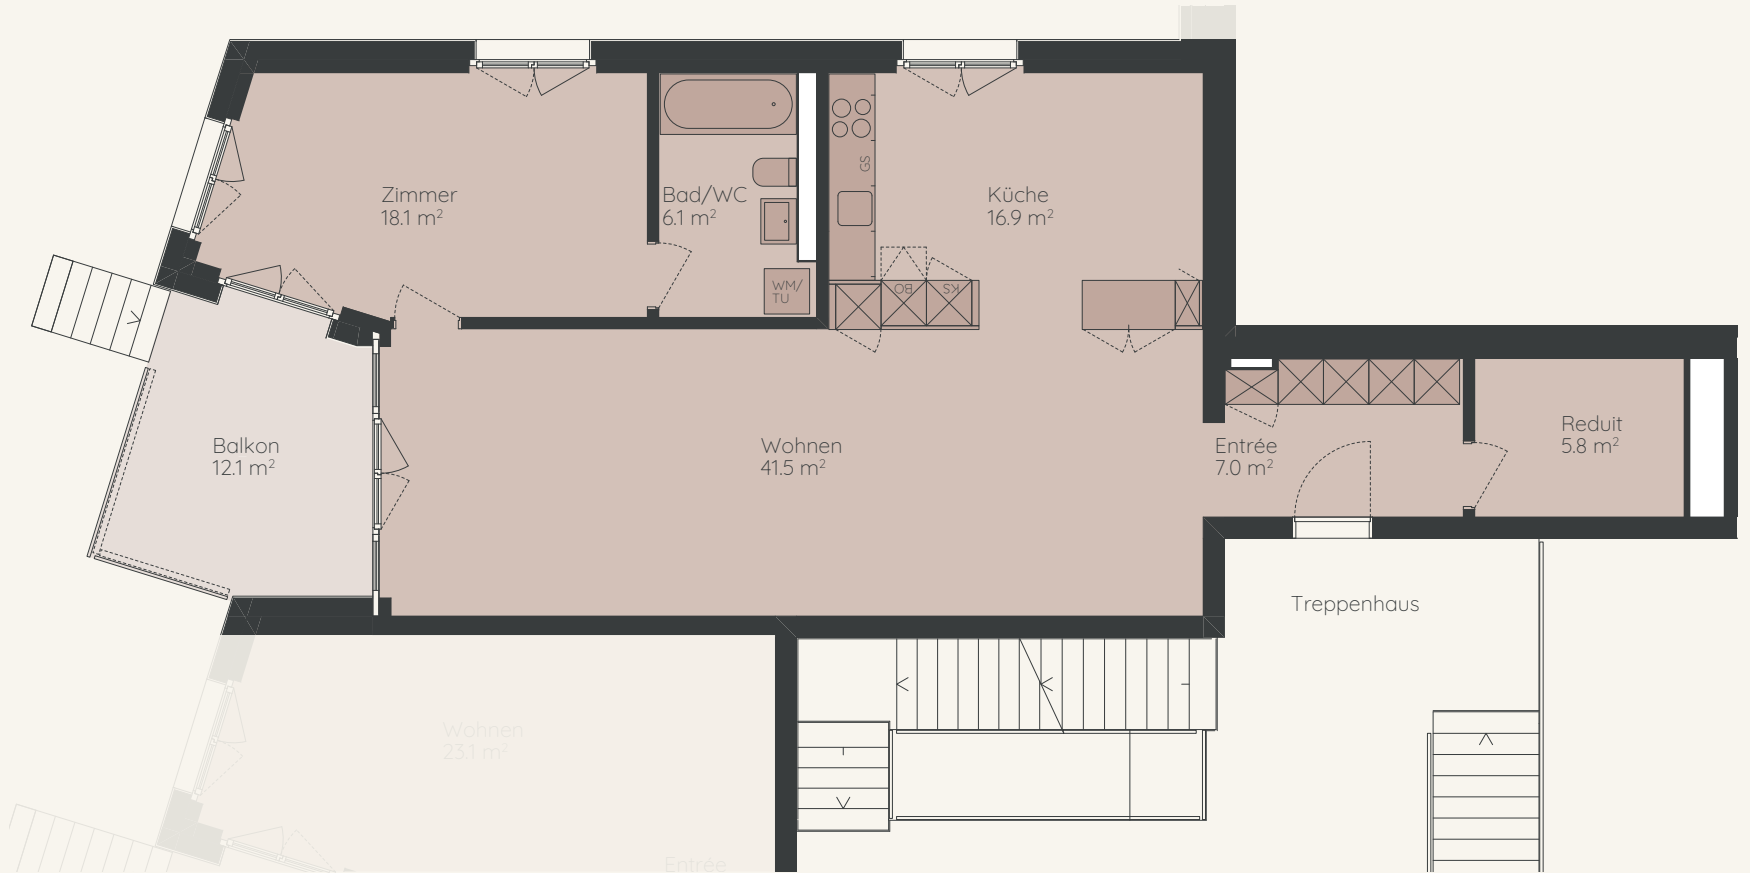

Erdgeschoss

2½ Zimmer

Wohnfläche: 95.4m²

Balkon: 12.1 m²

Wohnungsnummern:

15-EG-2

Massstab 1:100

Alle Quadratmeter-Angaben sind ca.-Angaben.
Alle Angaben ohne Gewähr. Änderungen bleiben vorbehalten.