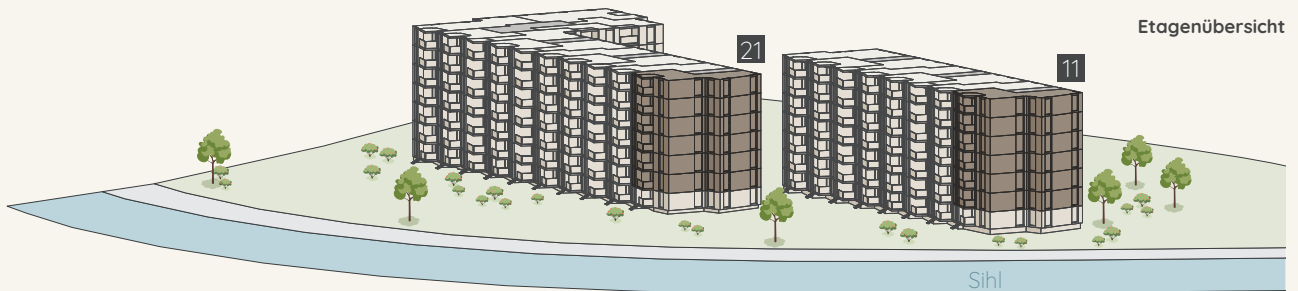

4½ Zimmer

sihl
Manegg West

Wohnfläche: 115.6 m²

Balkon: 11.1 m²

Wohnungsnummern:

11-OG1-1 | 11-OG2-1 | 11-OG3-1 | 11-OG4-1 | 11-OG5-1 | 11-OG6-1 |

21-OG1-1 | 21-OG2-1 | 21-OG3-1 | 21-OG4-1 | 21-OG5-1 | 21-OG6-1

Massstab 1:100

Alle Quadratmeter-Angaben sind ca.-Angaben.
Alle Angaben ohne Gewähr. Änderungen bleiben vorbehalten.

livit