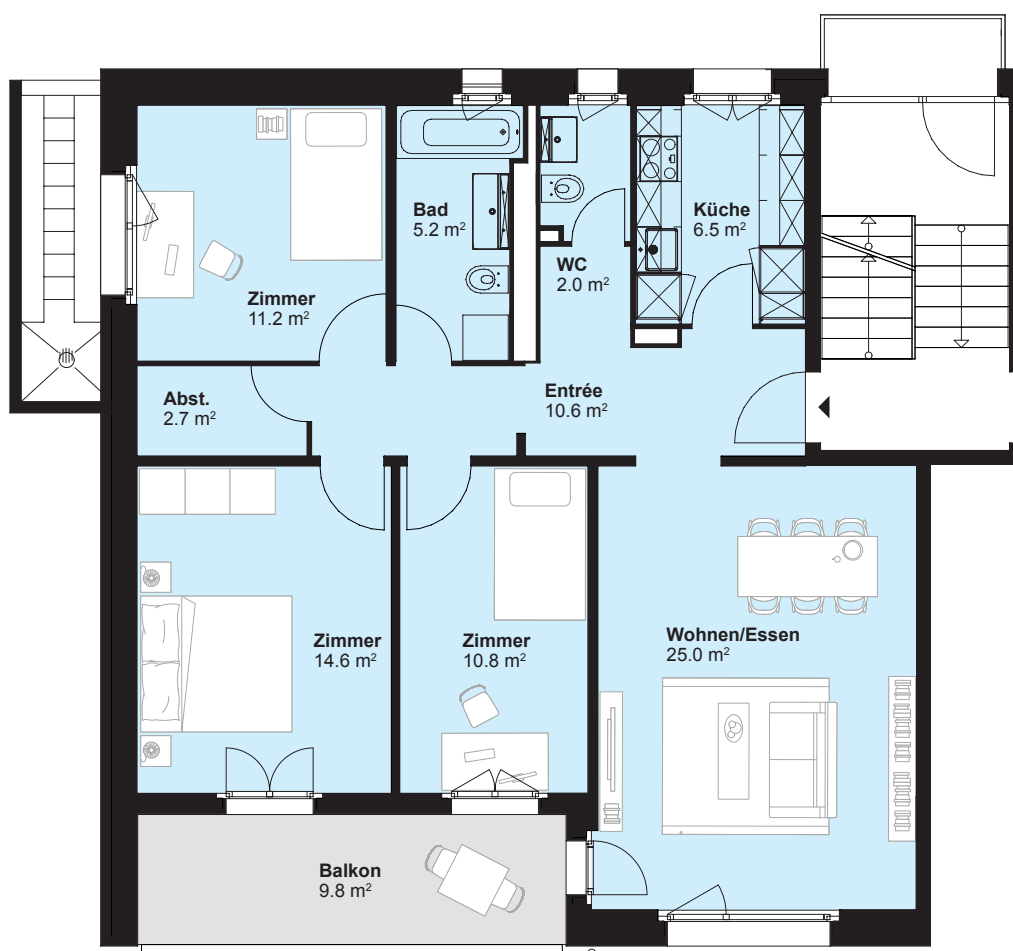

4-Zimmer-Wohnung

Stationsstrasse 55C, 8424 Embrach

Wohnungs-Nr. 1.0
Stockwerk Erdgeschoss
Wohnfläche ca. 88.6 m²
Balkon ca. 9.8 m²

0 1 2 3 4 5m M=1:100

Sämtliche Angaben, Visualisierungen und Grundrisse dienen der allgemeinen Information und erfolgen ohne Gewähr. Sie bilden keinen Bestandteil einer vertraglichen Vereinbarung. Ausführungsbedingte Änderungen und Anpassungen bleiben vorbehalten.