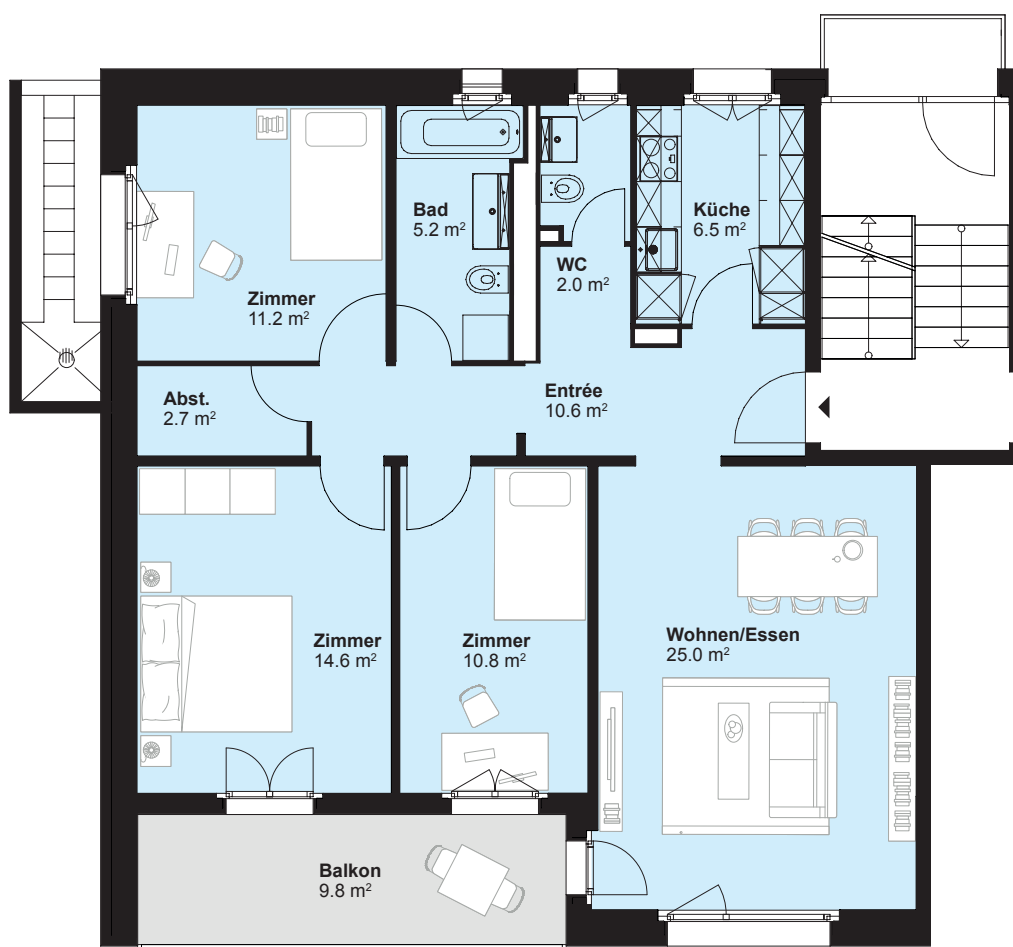

4-Zimmer-Wohnung

Stationsstrasse 55C, 8424 Embrach

Wohnungs-Nr. 1.1
Stockwerk 1. Obergeschoss
Wohnfläche ca. 88.6 m²
Balkon ca. 9.8 m²

0 1 2 3 4 5m M=1:100

Sämtliche Angaben, Visualisierungen und Grundrisse dienen der allgemeinen Information und erfolgen ohne Gewähr. Sie bilden keinen Bestandteil einer vertraglichen Vereinbarung. Ausführungsbedingte Änderungen und Anpassungen bleiben vorbehalten.