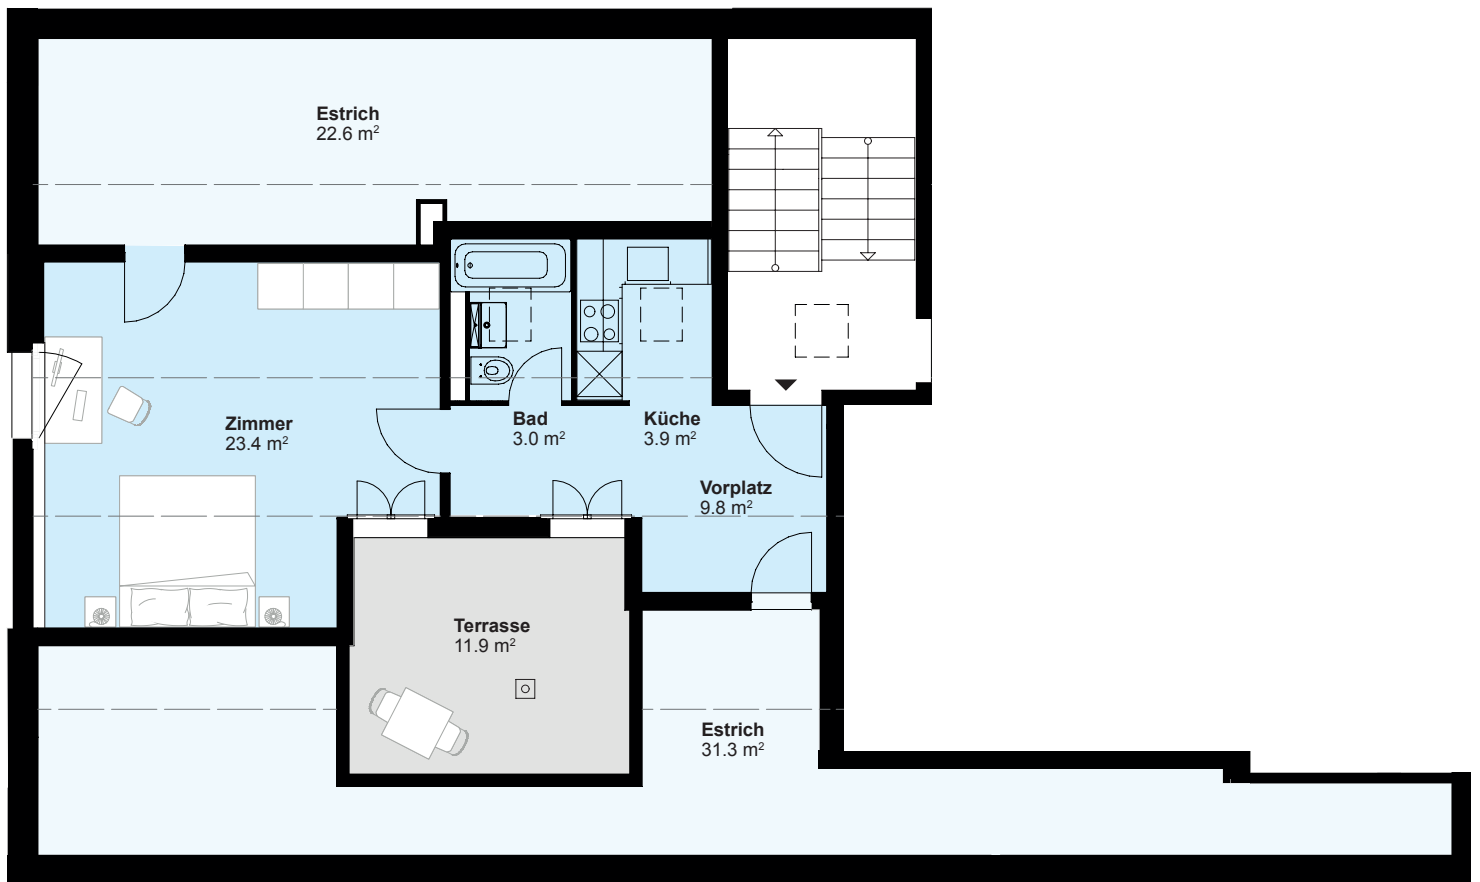

1-Zimmer-Wohnung

Stationsstrasse 55C, 8424 Embrach

Wohnungs-Nr.	1.3
Stockwerk	Dachgeschoss
Wohnfläche	ca. 40.1 m ²
Terrasse	ca. 11.9 m ²
Estrich	ca. 53.9 m ²

0 1 2 3 4 5m M=1:100

Sämtliche Angaben, Visualisierungen und Grundrisse dienen der allgemeinen Information und erfolgen ohne Gewähr. Sie bilden keinen Bestandteil einer vertraglichen Vereinbarung. Ausführungsbedingte Änderungen und Anpassungen bleiben vorbehalten.