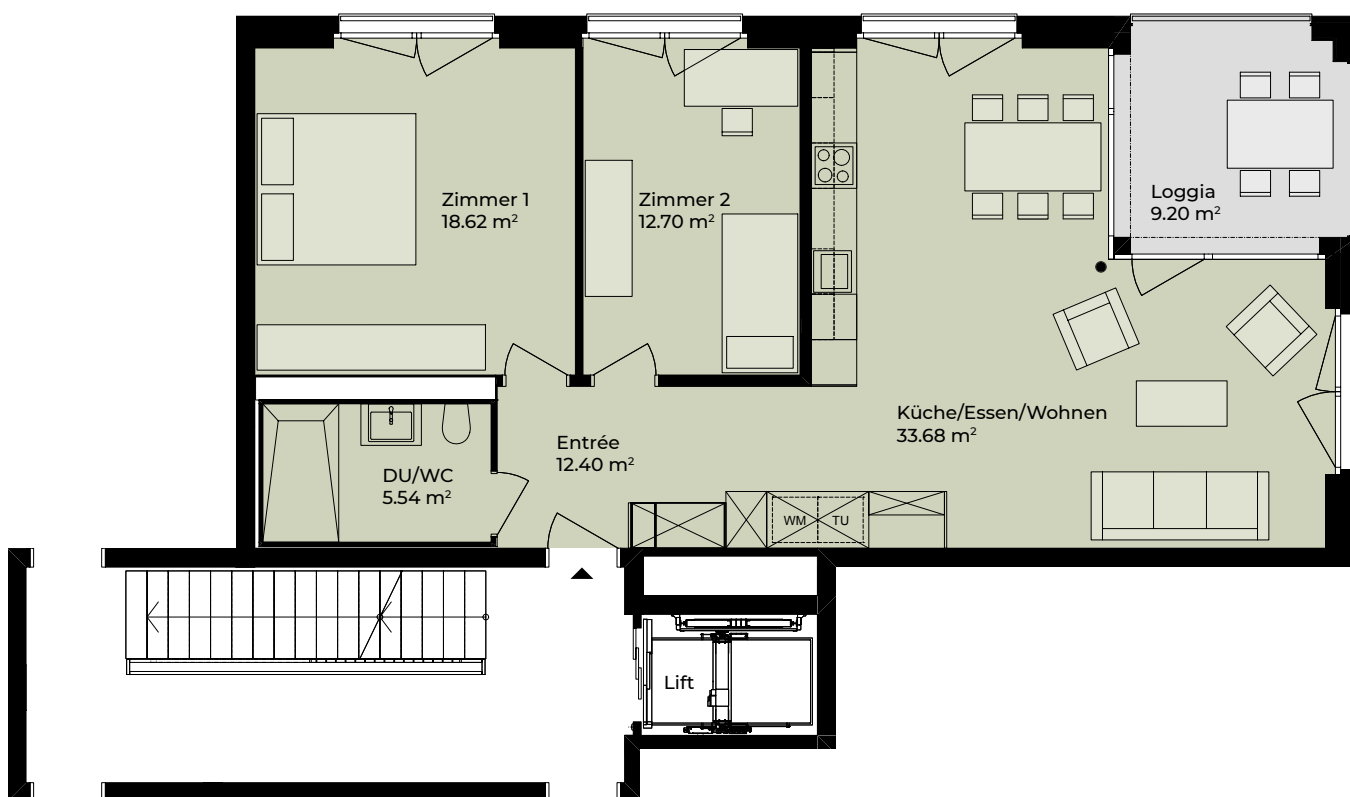

# Strickermatte due

Neues Leben in Altdorf

Acherweg 3, 6460 Altdorf  
www.strickermatte-due.ch

Wohnungs-Nr. D.101  
Stockwerk 1. Obergeschoss  
Grösse 3.5-Zimmer Wohnung  
Wohnfläche ca. 82.94 m<sup>2</sup>  
Balkon ca. 9.20 m<sup>2</sup>