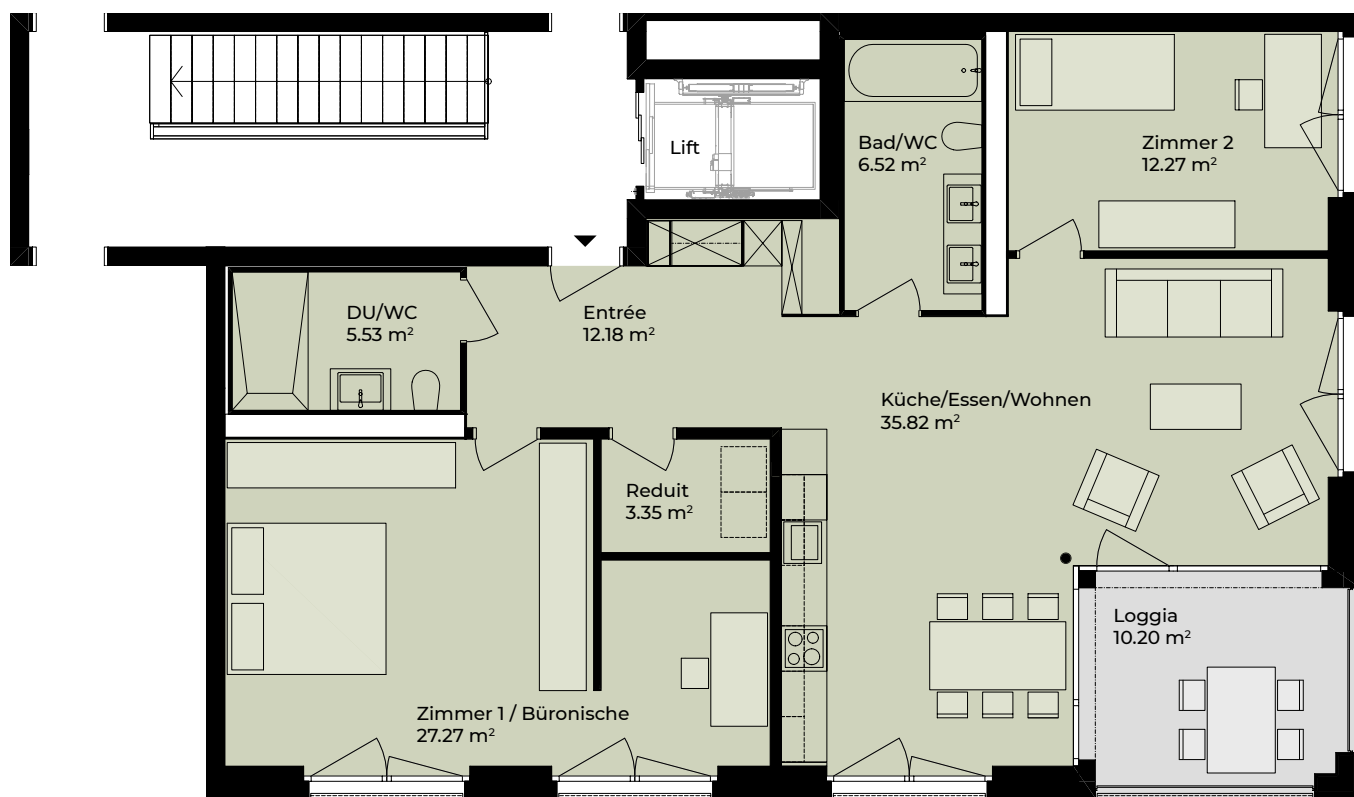

# Strickermatte due

Neues Leben in Altdorf

Acherweg 3, 6460 Altdorf  
www.strickermatte-due.ch

Wohnungs-Nr. D.402  
Stockwerk 4. Obergeschoss  
Grösse 3.5-Zimmer Attikawohnung  
Wohnfläche ca. 102.94 m<sup>2</sup>  
Balkon ca. 10.20 m<sup>2</sup>