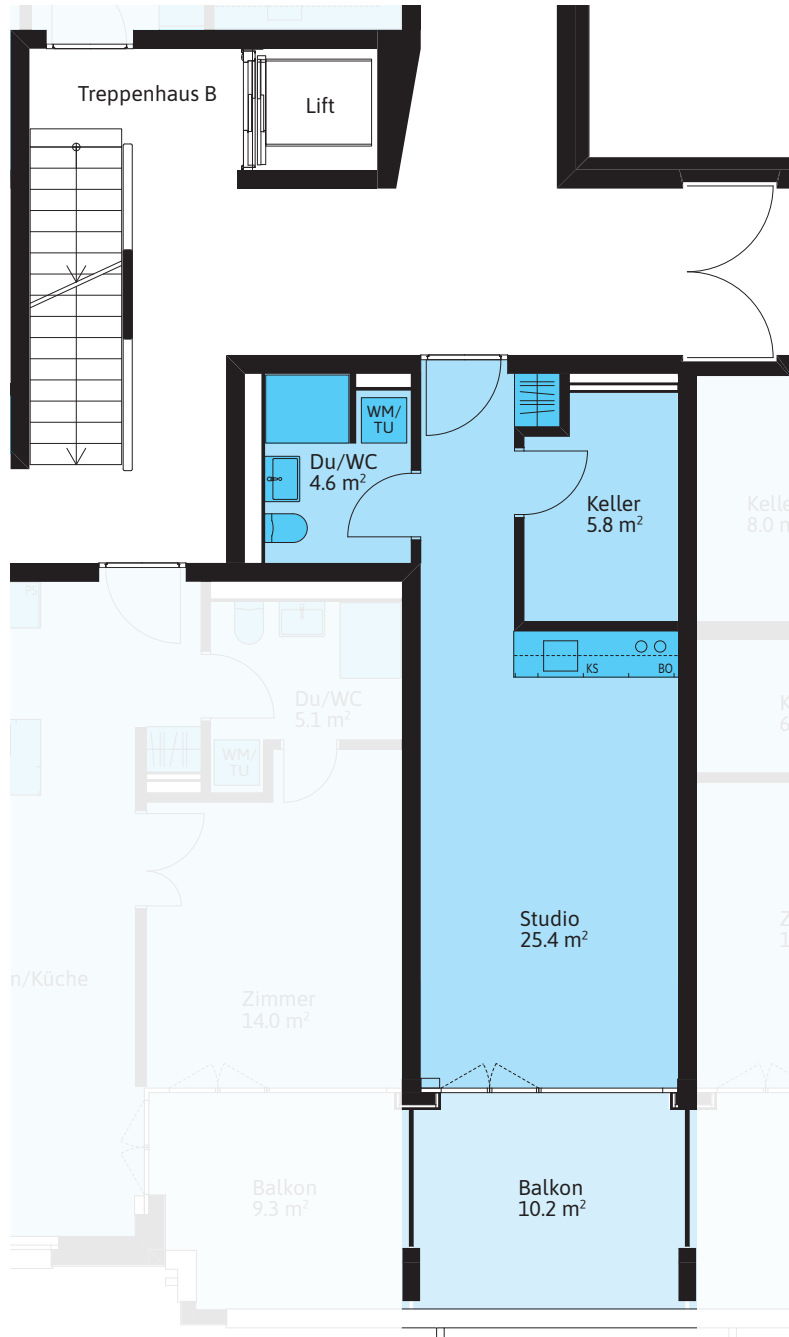

1 Zimmer
ERDGESCHOSS

HAUS B

Wohnungsnummer
B03

Wohnfläche
ca. 30.0 m²

Aussenfläche
ca. 10.2 m²

Alle Angaben sind Circaangaben. Änderungen bleiben vorbehalten.