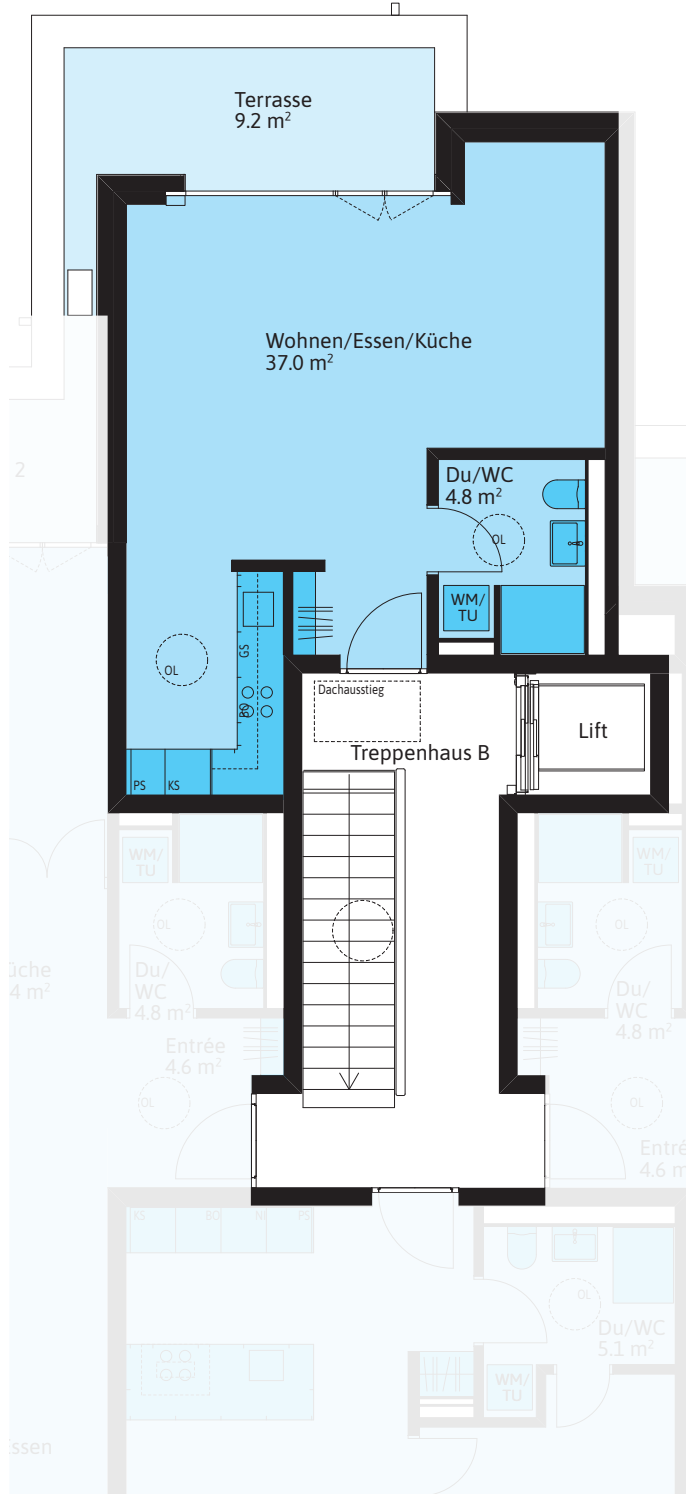

**1½ Zimmer**  
3. OBERGESCHOSS

HAUS B

Wohnungsnummer  
B14

Wohnfläche  
ca. 41.8 m<sup>2</sup>

Aussenfläche  
ca. 9.2 m<sup>2</sup>

Alle Angaben sind Circaangaben. Änderungen bleiben vorbehalten.