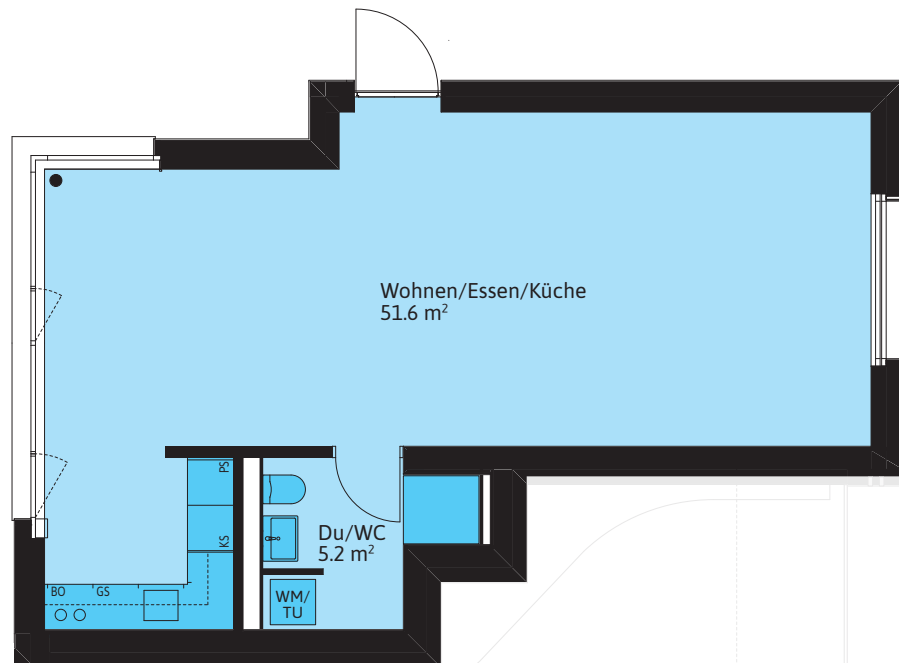

1½ Zimmer
ERDGESCHOSS

HAUS A

Wohnungsnummer
A02

Wohnfläche
ca. 56.8 m²

Aussenfläche
- m²

1:100 0 1 2 5 m