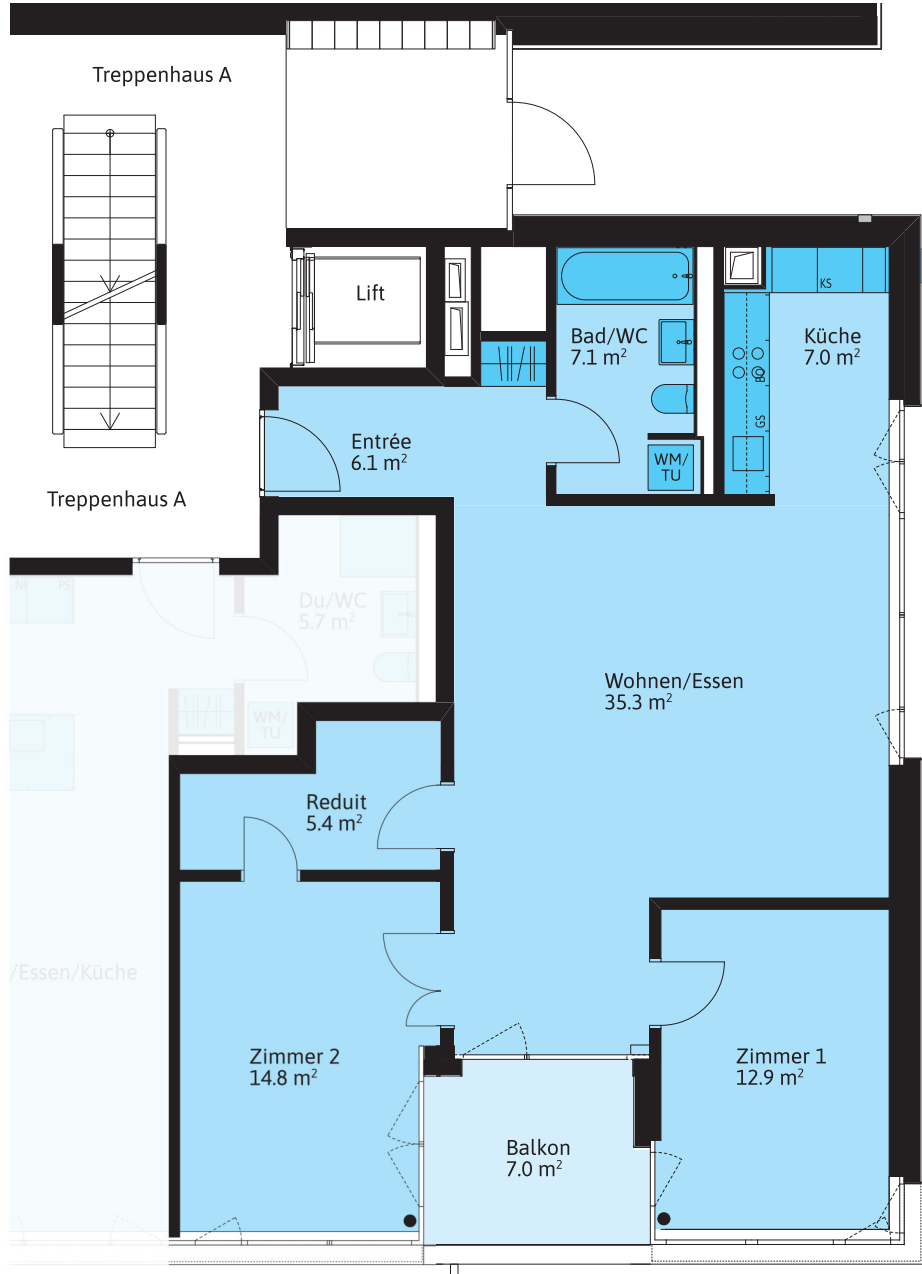

**3½ Zimmer**  
ERDGESCHOSS

HAUS A

Wohnungsnummer  
A03

Wohnfläche  
ca. 88.6 m<sup>2</sup>

Aussenfläche  
ca. 7.0 m<sup>2</sup>

Alle Angaben sind Circaangaben. Änderungen bleiben vorbehalten.