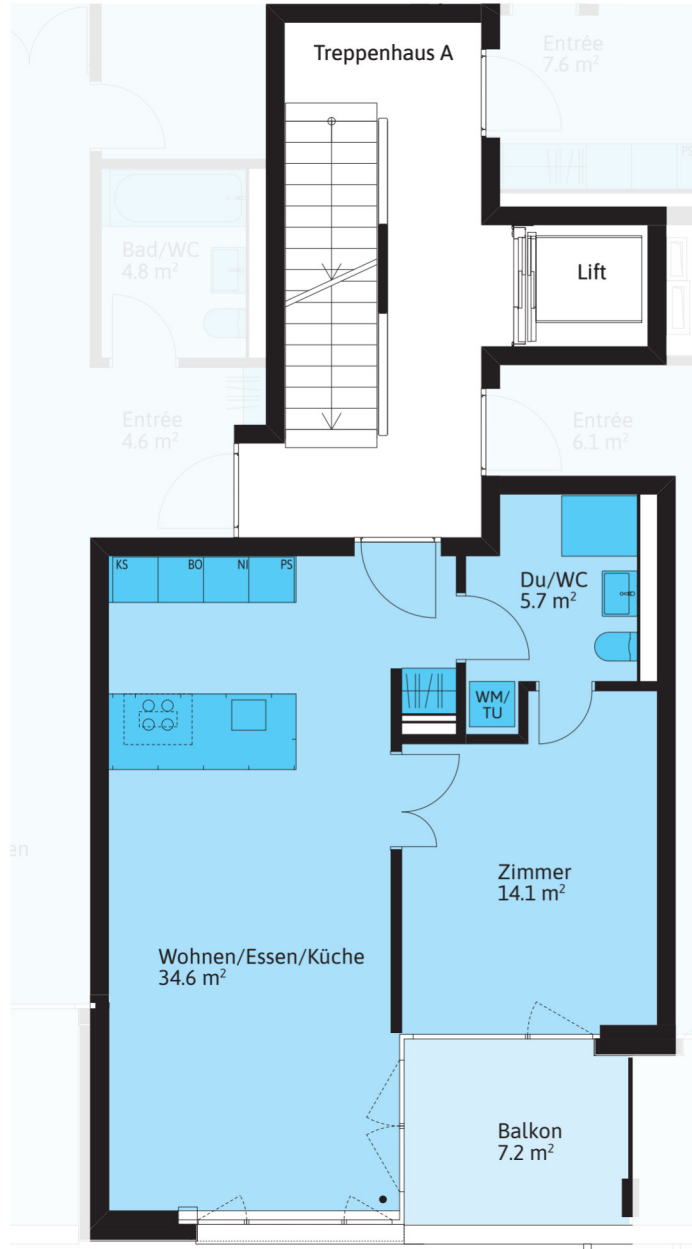

2½ Zimmer

1. BIS 3. OBERGESCHOSS

HAUS A

Wohnungsnummer
A07 / A11 / A15

Wohnfläche
ca. 54.4 m²

Aussenfläche
ca. 7.2 m²

1:100 0 1 2 5 m