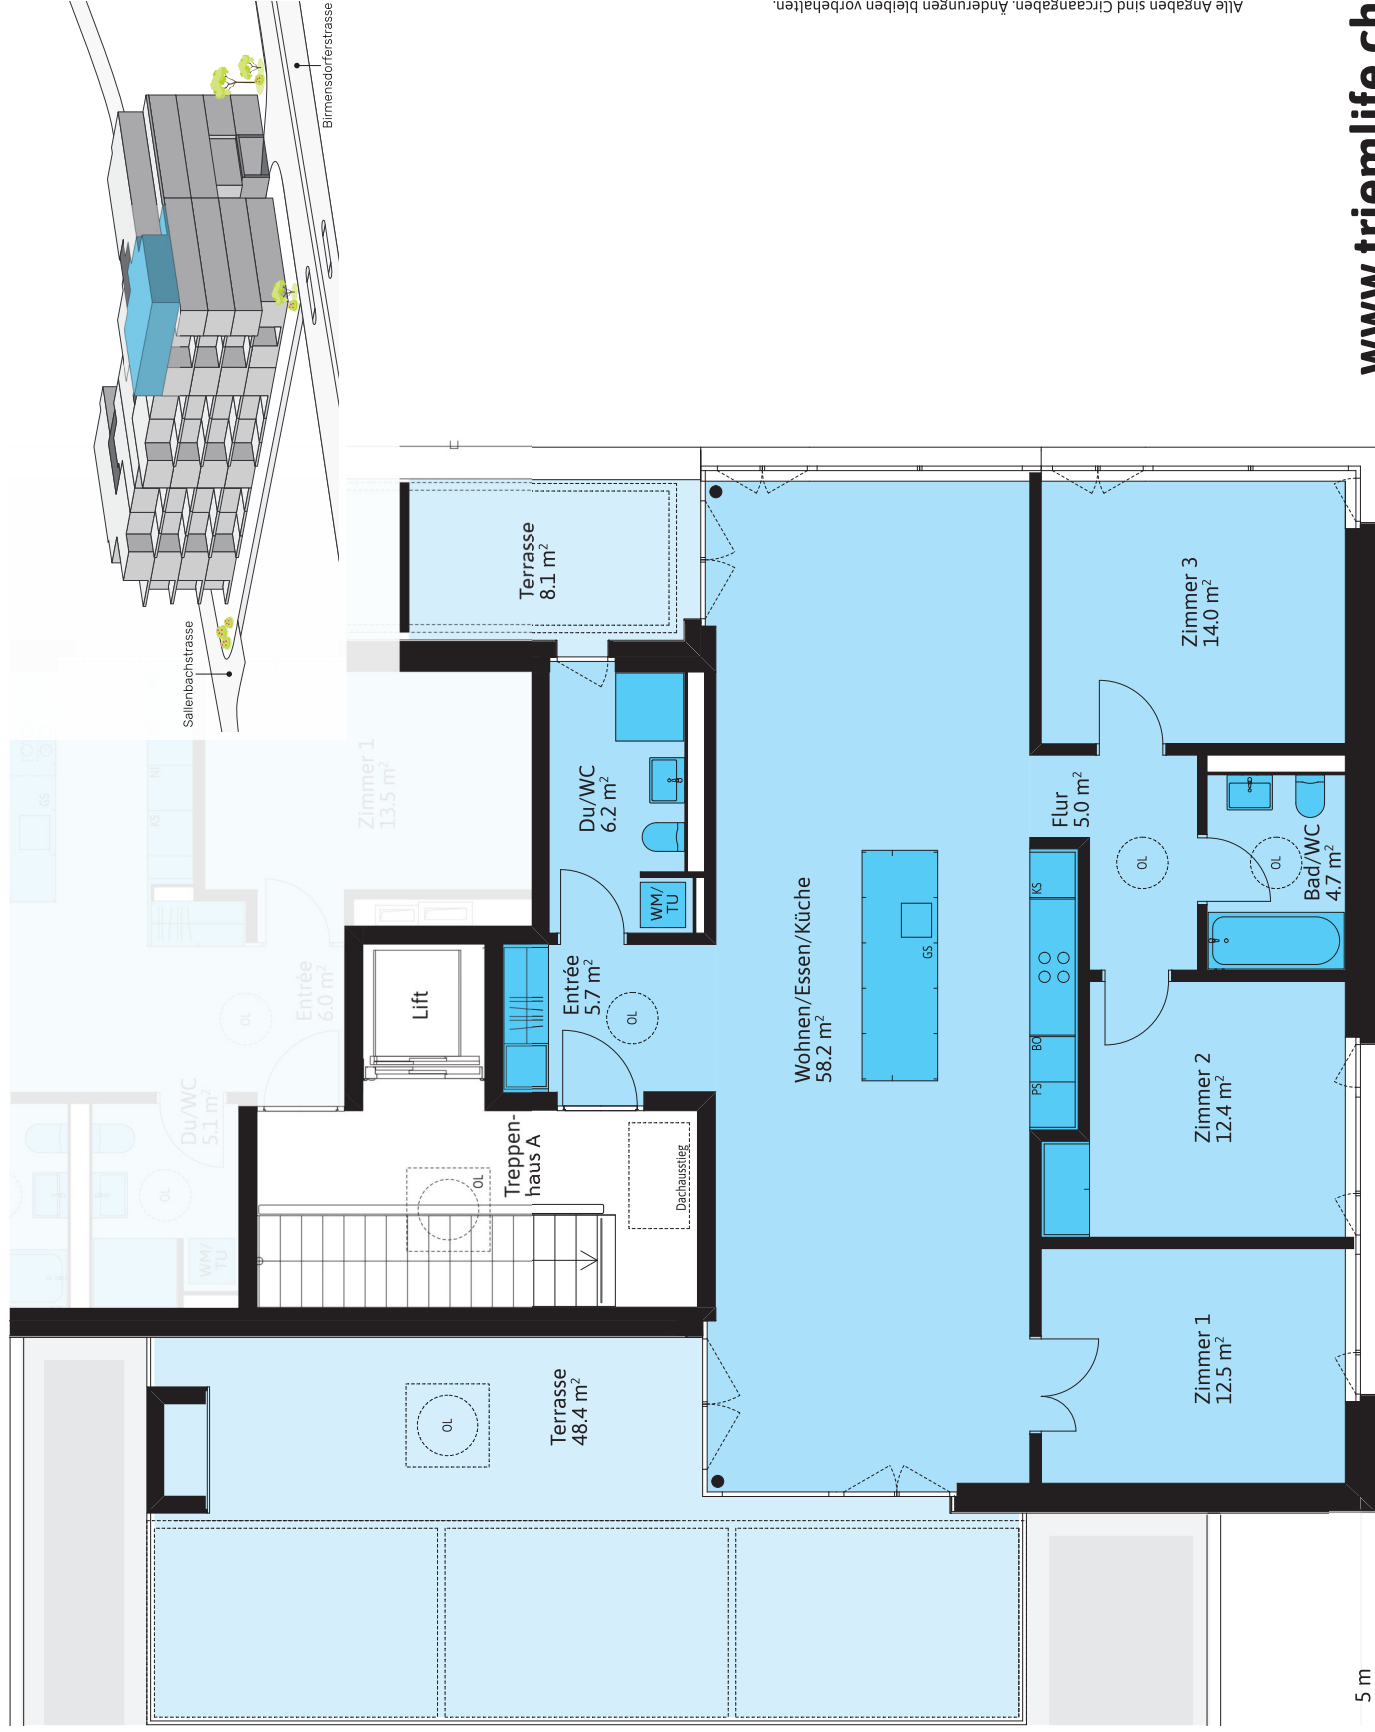

4½ Zimmer
DACHGESCHOSS

HAUS A

Wohnungsnummer
A16

Wohnfläche
ca. 118.7 m²

Aussenfläche
ca. 56.5 m²

Sallenbachstrasse

Birmensdorfstrasse

Alle Angaben sind Circaangaben. Änderungen bleiben vorbehalten.