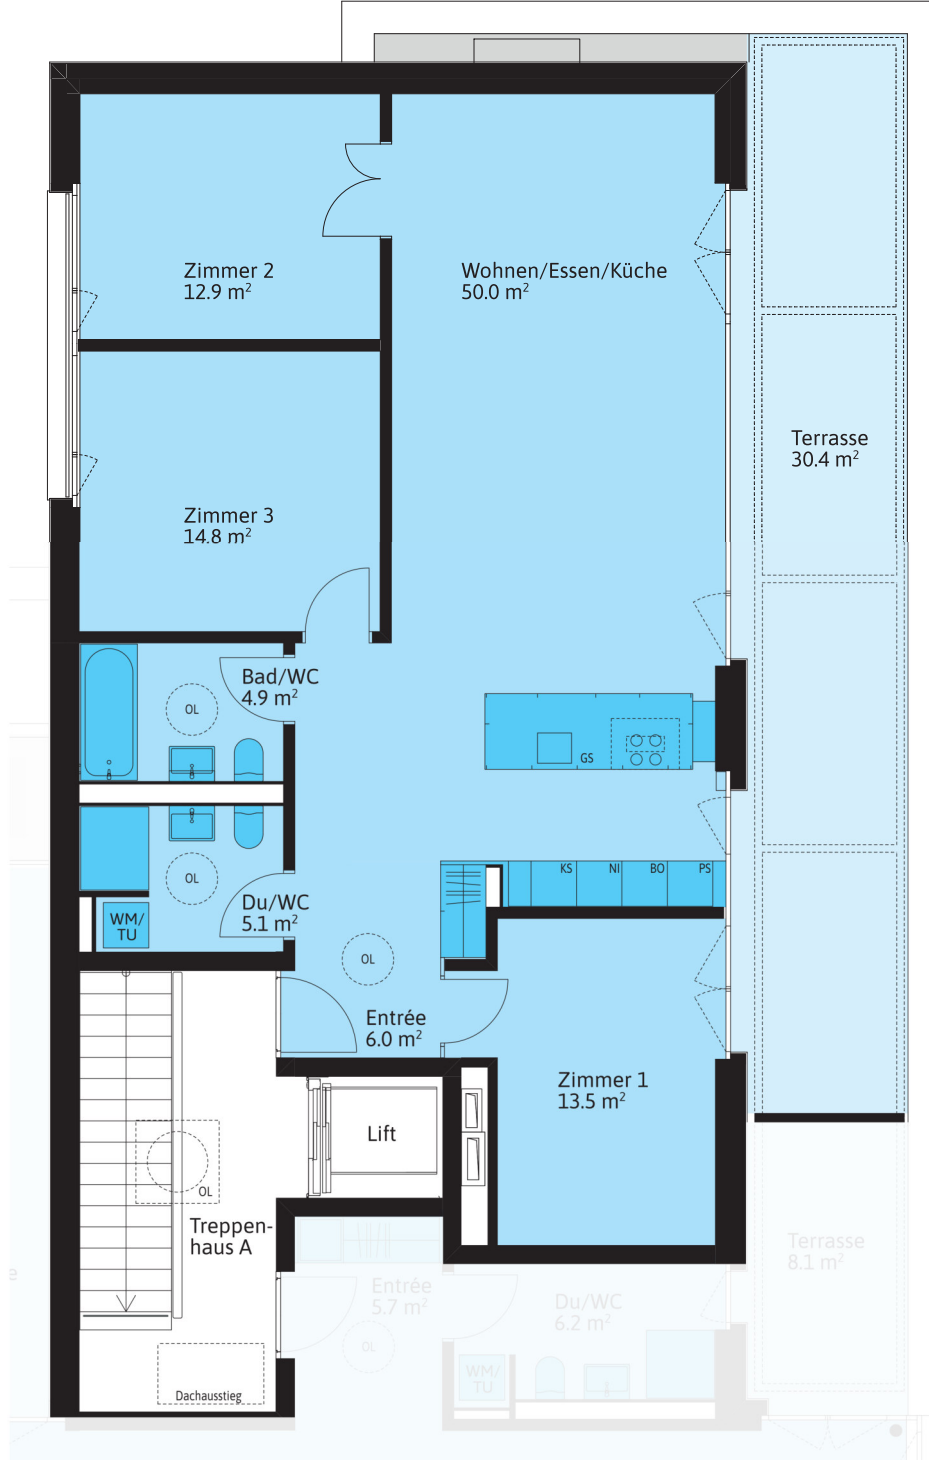

**4½ Zimmer**  
DACHGESCHOSS

HAUS A

Wohnungsnummer  
A17

Wohnfläche  
ca. 107.2 m<sup>2</sup>

Aussenfläche  
ca. 30.4 m<sup>2</sup>

Alle Angaben sind Circaangaben. Änderungen bleiben vorbehalten.