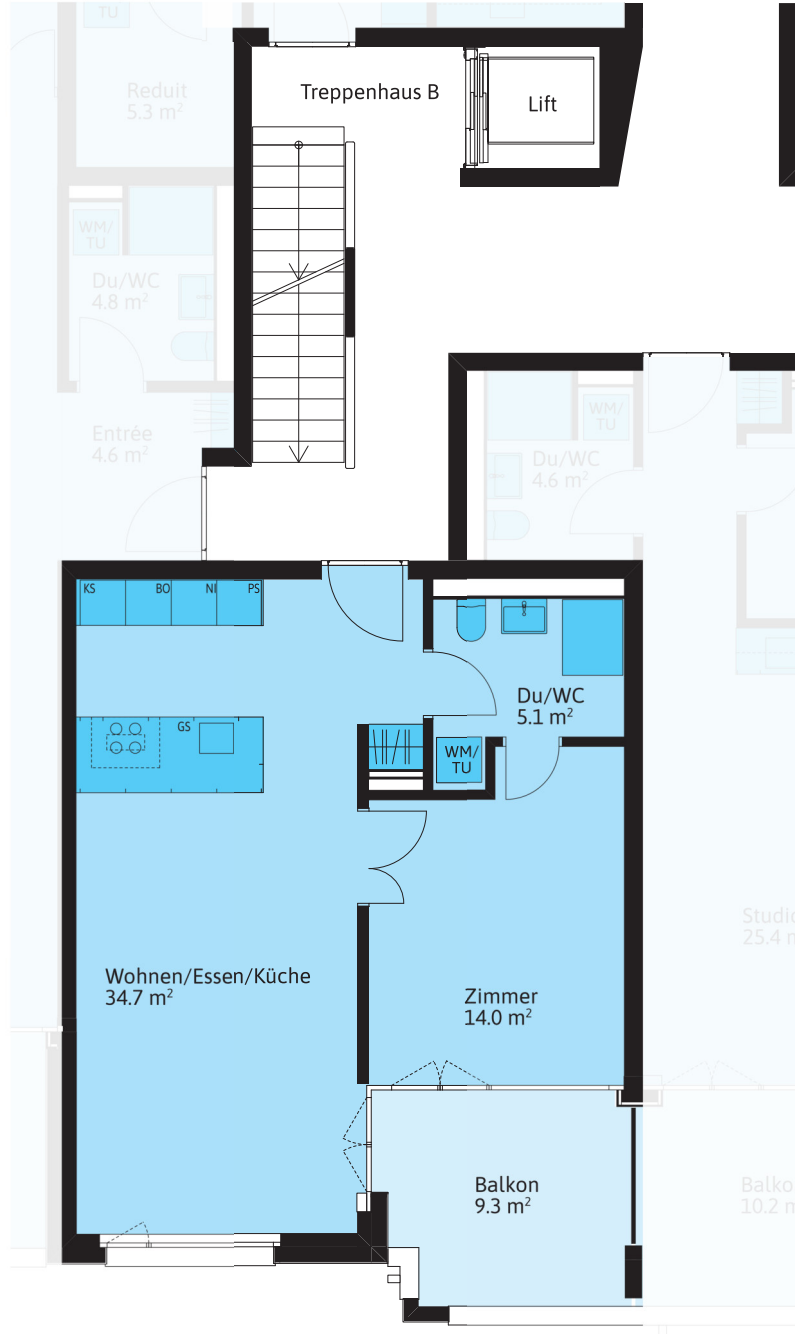

2½ Zimmer

ERD- BIS 2. OBERGESCHOSS

HAUS B

Wohnungsnummer
B04 / B08 / B12

Wohnfläche
ca. 53.8 m²

Aussenfläche
ca. 9.3 m²

1:100 0 1 2 5 m