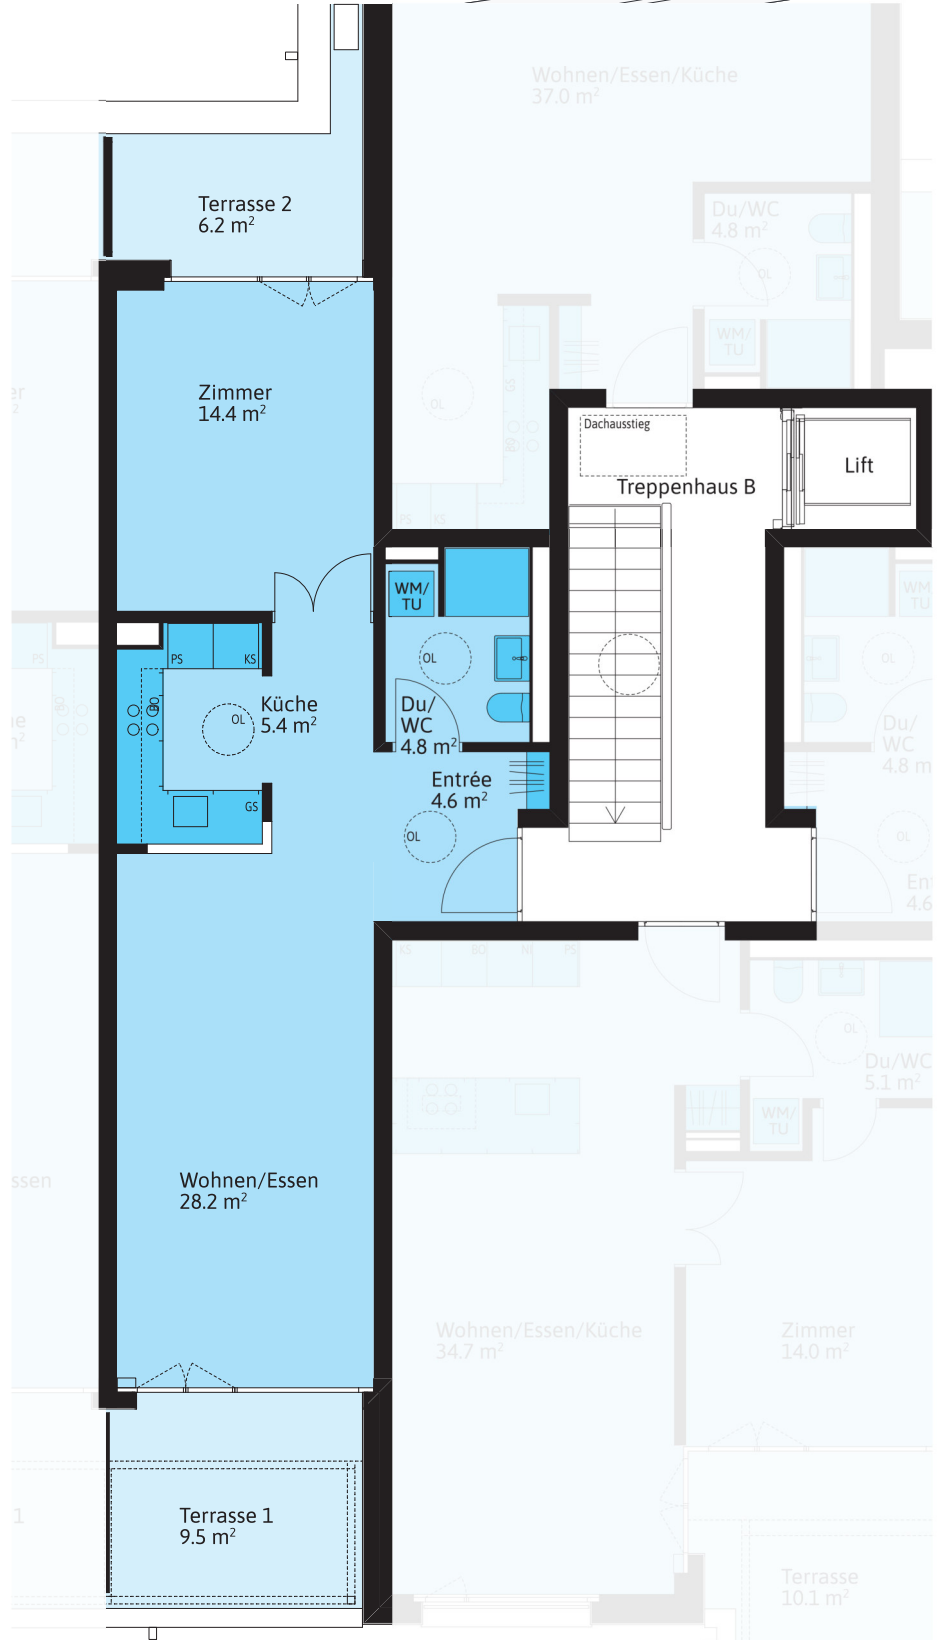

2½ Zimmer
3. OBERGESCHOSS

HAUS B

Wohnungsnummer
B13

Wohnfläche
ca. 57.4 m²

Aussenfläche
ca. 15.7 m²

Alle Angaben sind Circaangaben. Änderungen bleiben vorbehalten.