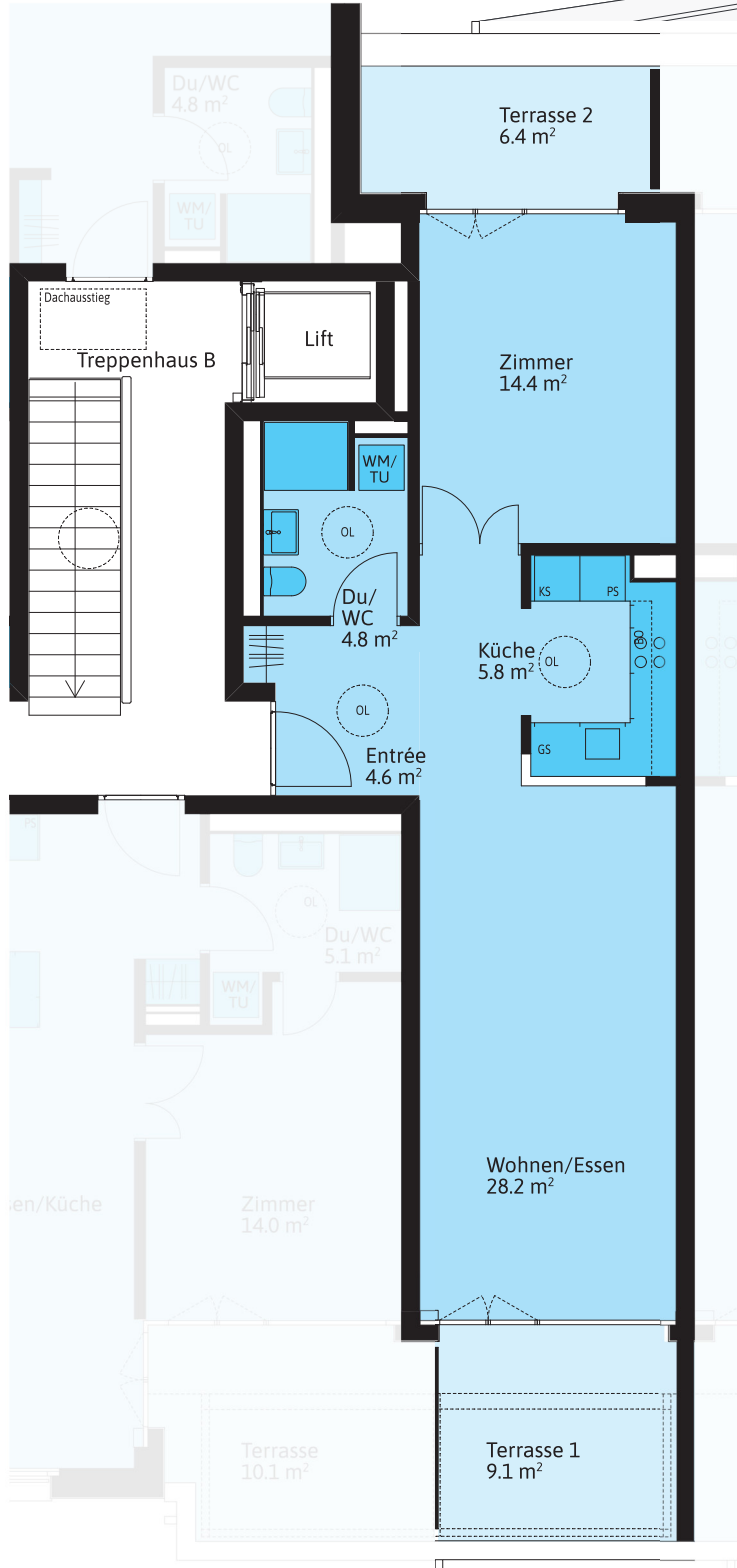

2½ Zimmer
3. OBERGESCHOSS

HAUS B

Wohnungsnummer
B15

Wohnfläche
ca. 57.8 m²

Aussenfläche
ca. 15.5 m²

Alle Angaben sind Circaangaben. Änderungen bleiben vorbehalten.